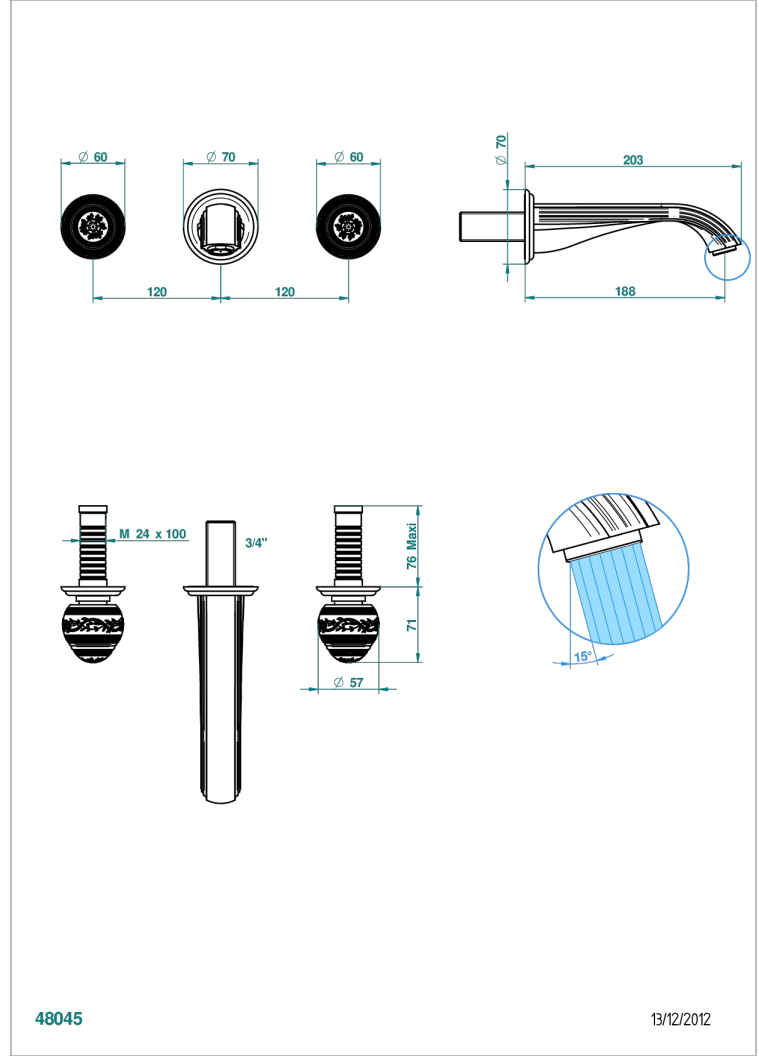

MARQUISE DECORACION EN PLATINO

A7G-40GBUS

Garniture pour mélangeur de lavabo mural - bec goliath- standard américain

THG[®]
PARIS

48045

13/12/2012

CARACTERÍSTICAS

- Marquise decoración en platino
- Garniture pour mélangeur de lavabo mural - bec goliath- standard américain

ESPECIFICACIONES TÉCNICAS

- Recommandé : 3 bars (max. 5 bars) - Advised : 43,5 psi (max. 72 psi)
- 15 l/min à 3 bars (4 gpm at 43.5 psi)

PRODUCTOS RELACIONADOS

- Ref. G00-40AM/US Partie à encastrer pour mélangeur mural - version manettes- standard américain

ACABADOS DISPONIBLES

Bronce claro - D01
Cerámica negra mate - D30
Cobre viejo mate - H07
Cromo - A02
Cromo / dorado - G02
Cromo mate - C02

Dorado - F01
Dorado mate - F07
Dorado pálido - F30
Dorado pálido mate (sin barniz) - F31
Níquel - B01
Níquel mate - C01

Níquel viejo - H28
Pvd blush - H62
Pvd blush mate - H60
Pvd color latón - H49
Pvd color latón mate - H50
Pvd color níquel - H55

Pvd color níquel mate - H56
Pvd color oro - H52
Pvd color oro mate - H53
Pvd grafito - H64
Pvd grafito mate - H65
Pvd marrón bronce - F33