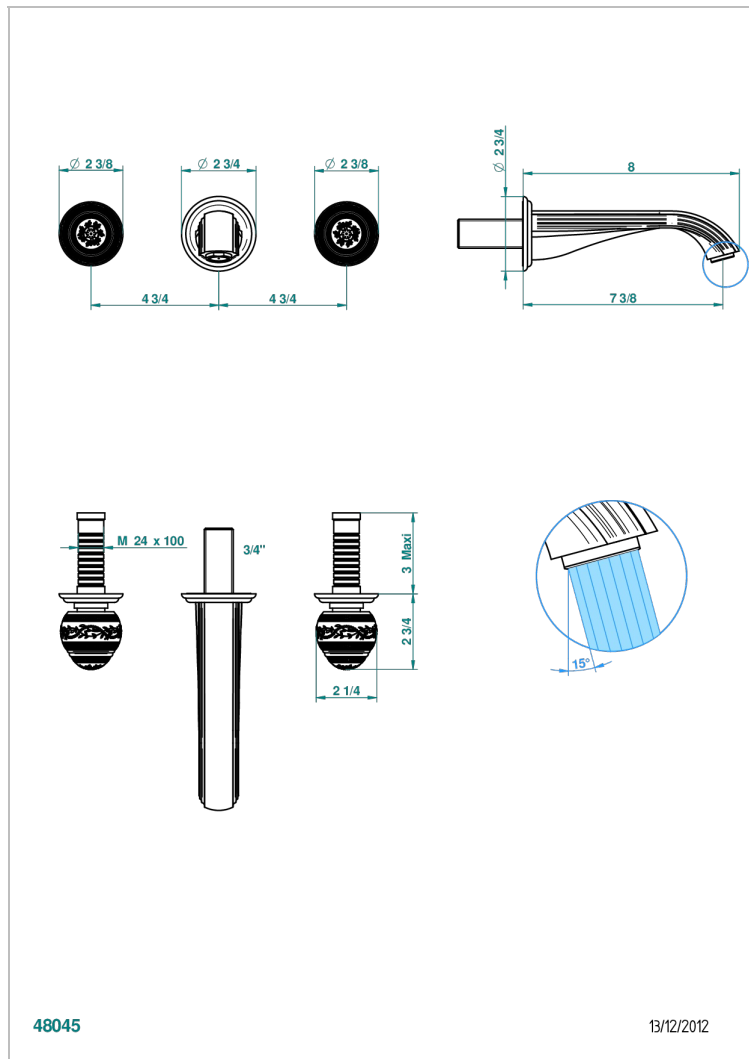

# MARQUISE DECORACION EN PLATINO

A7G-40GBUS

Garniture pour mélangeur de lavabo mural - bec goliath- standard américain

THG<sup>®</sup>  
PARIS

## CARACTERÍSTICAS

- Marquise decoración en platino
- Garniture pour mélangeur de lavabo mural - bec goliath- standard américain

## PRODUCTOS RELACIONADOS

- Ref. G00-40AM/US Partie à encastrer pour mélangeur mural - version manettes- standard américain