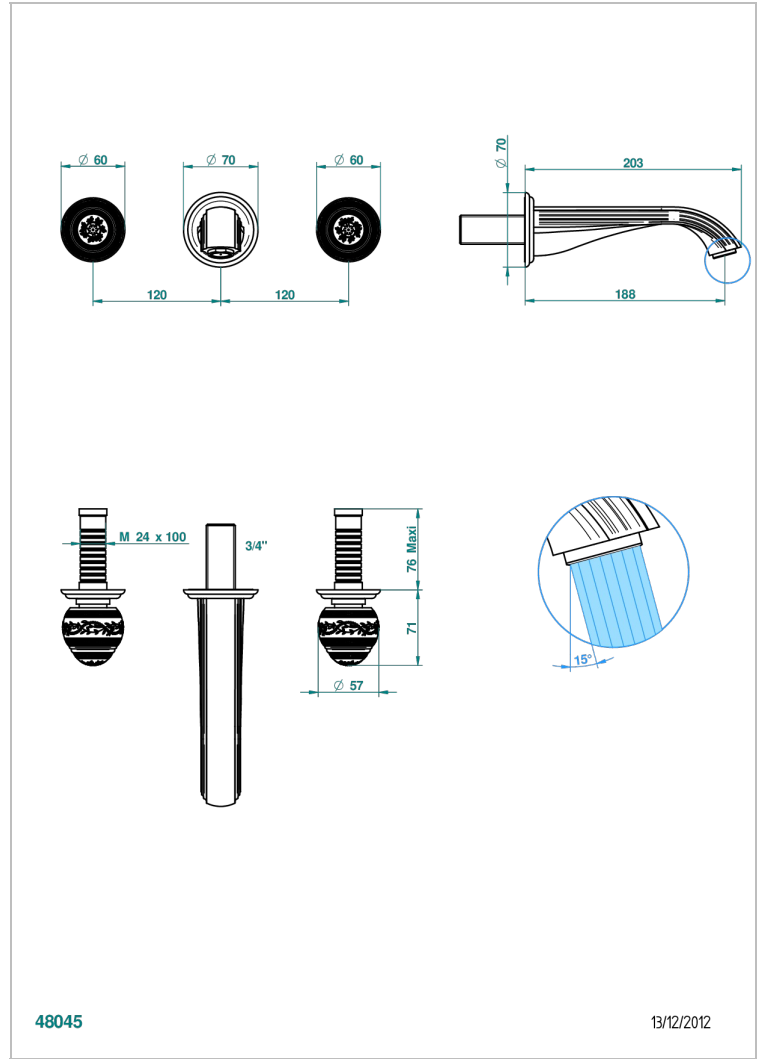

MARQUISE BLANC DECOR PLATINE

A7G-40GB

Garniture pour mélangeur de lavabo mural, bec goliath

THG[®]
PARIS

CARACTÉRISTIQUES

- Ensemble composé d'un bec mural de lavabo et des 2 garnitures de robinets
- Nécessite partie encastrée Réf. 40AC
- Laiton sans plomb
- Aérateur-mousseur
- Livré sans vidage

SPECIFICATIONS TECHNIQUES

- Recommandé : 3 bars (max. 5 bars) - Advised : 43,5 psi (max. 72 psi)
- 15 l/min à 3 bars (4 gpm at 43.5 psi)

PRODUITS ASSOCIÉS

- Ref. G00-40AC Partie à encastrer pour mélangeur mural - version croisillons
- Ref. G00-40AM Partie à encastrer pour mélangeur mural - version manettes

FINITIONS DISPONIBLES

Bronze clair - D01
Chromé - A02
Chromé / doré - G02
Chromé mat - C02
Doré brillant - F01
Doré mat - F07

Nickel brillant - B01
Nickel mat - C01
Noir mat céramique - D30
Or pâle - F30
Or pâle mat - F31
Pvd blush - H62