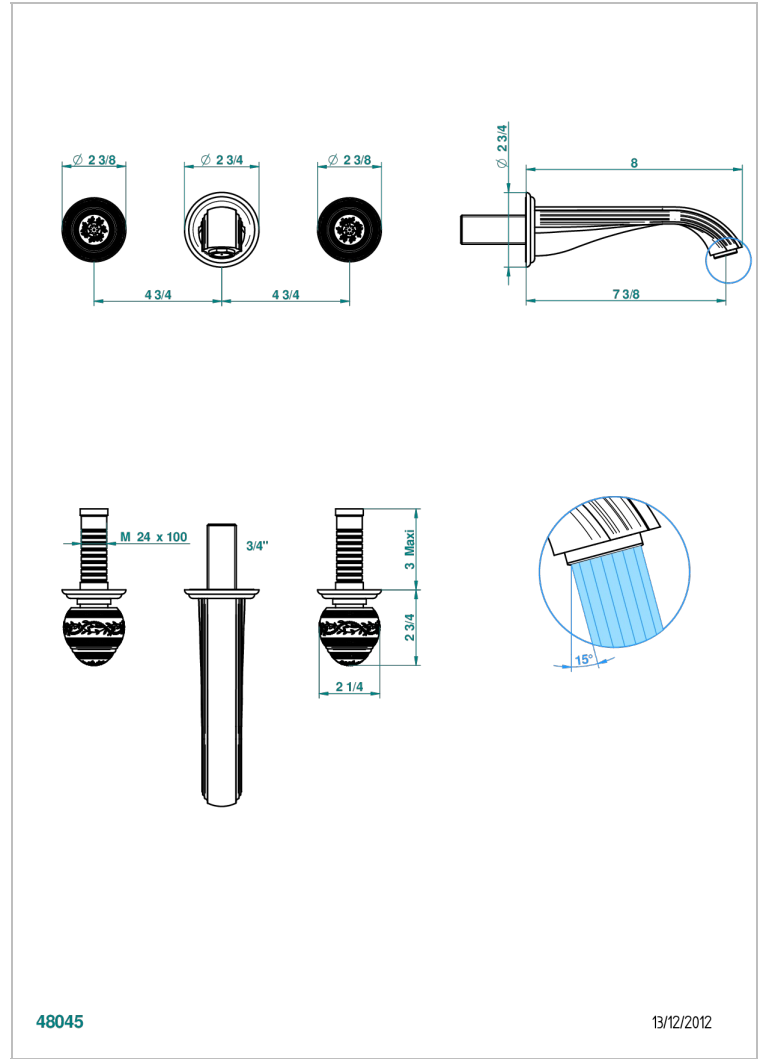

MARQUISE BLANC DECOR PLATINE

A7G-40GB

Garniture pour mélangeur de lavabo mural, bec goliath

THG[®]
PARIS

CARACTÉRISTIQUES

- Ensemble composé d'un bec mural de lavabo et des 2 garnitures de robinets
- Nécessite partie encastrée Réf. 40AC
- Laiton sans plomb
- Aérateur-mousseur
- Livré sans vidage

SPECIFICATIONS TECHNIQUES

- Recommandé : 3 bars (max. 5 bars) - Advised : 43,5 psi (max. 72 psi)
- 15 l/min à 3 bars (4 gpm at 43.5 psi)

PRODUITS ASSOCIÉS

- Ref. G00-40AC Partie à encastrer pour mélangeur mural - version croisillons
- Ref. G00-40AM Partie à encastrer pour mélangeur mural - version manettes

FINITIONS DISPONIBLES

Bronze clair - D01
Chromé - A02
Chromé / doré - G02
Chromé mat - C02
Doré brillant - F01
Doré mat - F07

Nickel brillant - B01
Nickel mat - C01
Noir mat céramique - D30
Or pâle - F30
Or pâle mat - F31
Pvd blush - H62