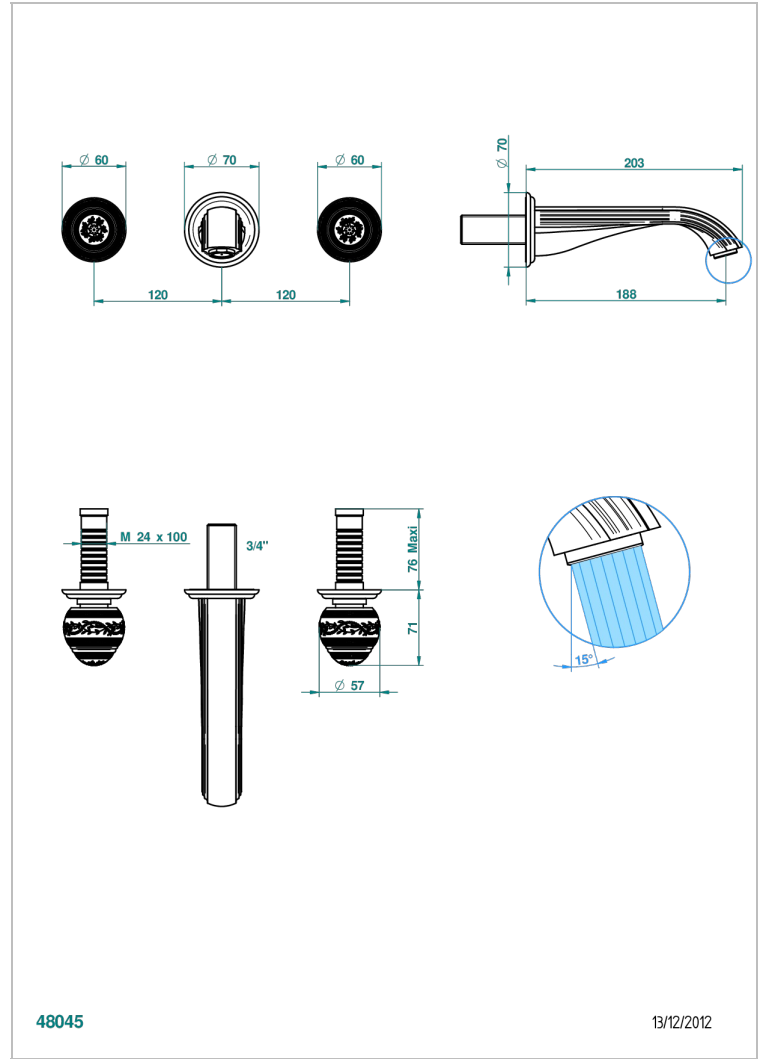

MARQUISE BLANC DECOR PLATINE

A7G-40GB

Garniture pour mélangeur de lavabo mural, bec goliath

THG[®]
PARIS

CARACTÉRISTIQUES

- Ensemble composé d'un bec mural de lavabo et des 2 garnitures de robinets
- Nécessite partie encastrée Réf. 40AC
- Laiton sans plomb
- Aérateur-mousseur
- Livré sans vidage

SPECIFICATIONS TECHNIQUES

- Recommandé : 3 bars (max. 5 bars) - Advised : 43,5 psi (max. 72 psi)
- 15 l/min à 3 bars (4 gpm at 43.5 psi)

PRODUITS ASSOCIÉS

- Ref. G00-40AC Partie à encastrer pour mélangeur mural - version croisillons
- Ref. G00-40AM Partie à encastrer pour mélangeur mural - version manettes

FINITIONS DISPONIBLES

Bronze clair - D01
Chromé - A02
Chromé / doré - G02
Chromé mat - C02
Doré brillant - F01
Doré mat - F07

Nickel brillant - B01
Nickel mat - C01
Noir mat céramique - D30
Or pâle - F30
Or pâle mat - F31
Pvd blush - H62