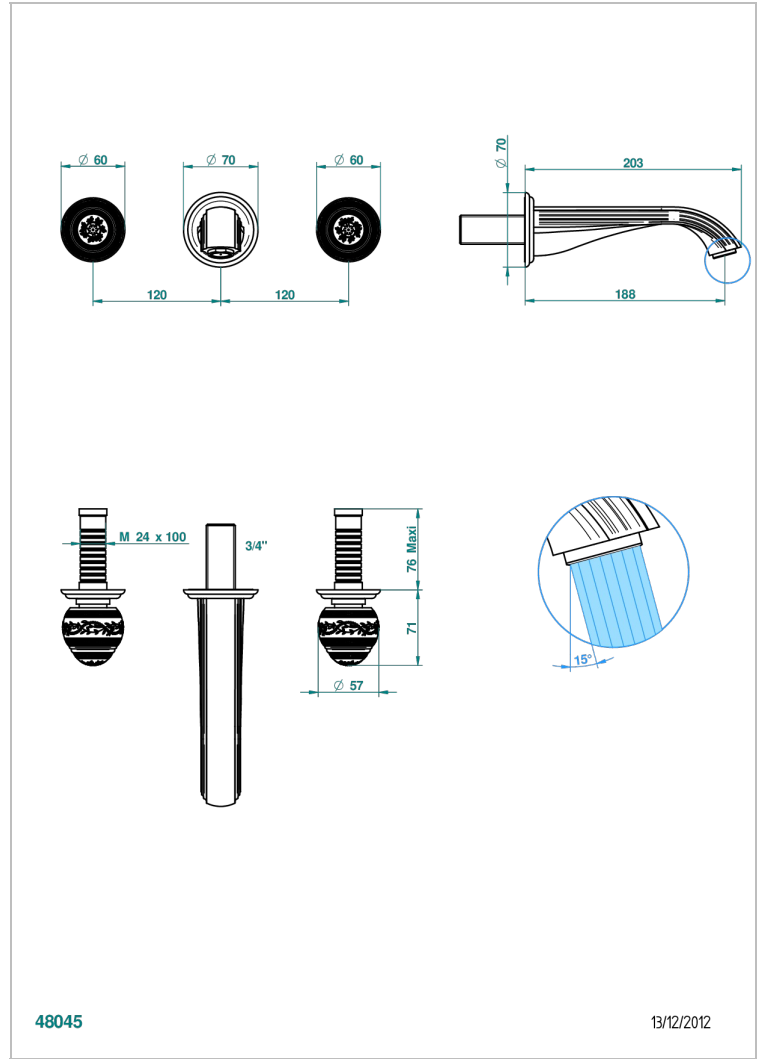

MARQUISE DECORACION EN PLATINO

A7G-40GB

Grifería para mezclador de lavabo de pared, caño goliat

THG[®]
PARIS

48045

13/12/2012

CARACTERÍSTICAS

- Marquise decoración en platino
- Grifería para mezclador de lavabo de pared, caño goliat

ESPECIFICACIONES TÉCNICAS

- Recommandé : 3 bars (max. 5 bars) - Advised : 43,5 psi (max. 72 psi)
- 15 l/min à 3 bars (4 gpm at 43.5 psi)

PRODUCTOS RELACIONADOS

- Ref. G00-40AC Rough parts for wall mounted 3 hole mixer, cross handle version
- Ref. G00-40AM Rough parts for wall mounted 3 hole mixer, lever handle version

ACABADOS DISPONIBLES

Bronce claro - D01
Cerámica negra mate - D30
Cobre viejo mate - H07
Cromo - A02
Cromo / dorado - G02
Cromo mate - C02

Dorado - F01
Dorado mate - F07
Dorado pálido - F30
Dorado pálido mate (sin barniz) - F31
Níquel - B01
Níquel mate - C01

Níquel viejo - H28
Pvd blush - H62
Pvd blush mate - H60
Pvd color latón - H49
Pvd color latón mate - H50
Pvd color níquel - H55

Pvd color níquel mate - H56
Pvd color oro - H52
Pvd color oro mate - H53
Pvd grafito - H64
Pvd grafito mate - H65
Pvd marrón bronce - F33