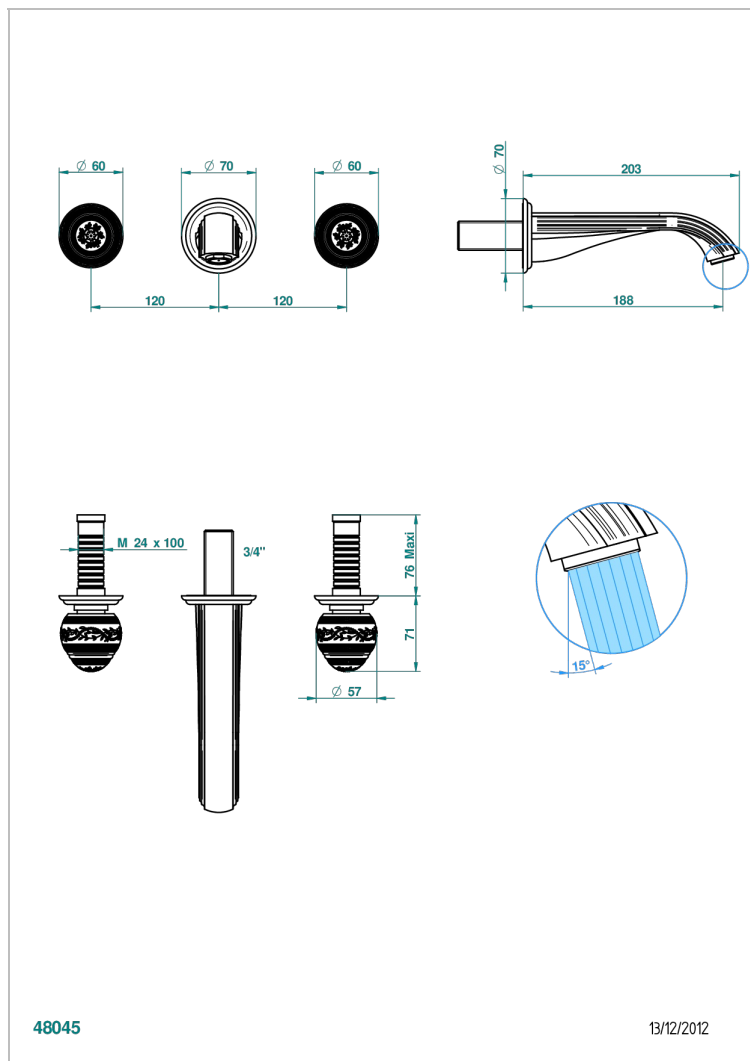

# MARQUISE, DEKOR PLATIN

A7G-40GB

Garnitur für Waschtischbatterie zur Wandmontage, Goliath Auslauf

THG<sup>®</sup>  
PARIS

48045

13/12/2012

## EIGENSCHAFTEN

- Marquise, Dekor Platin
- Garnitur für Waschtischbatterie zur Wandmontage, Goliath Auslauf

## ÄHNLICHE PRODUKTE

- Ref. G00-40AC Up-teil für wandarmatur
- Ref. G00-40AM Up-teil für wandarmatur

## VERFÜGBARE OBERFLÄCHEN

Altnickel - H28  
Blassgold - F30  
Blassgold matt unlackiert - F31  
Bronze hell - D01  
Chrom - A02  
Chrom / gold - G02

Chrom matt - C02  
Gold - F01  
Gold matt - F07  
Kupfer altrot matt lackiert - H07  
Mattschwarz keramik - D30  
Nickel matt - C01