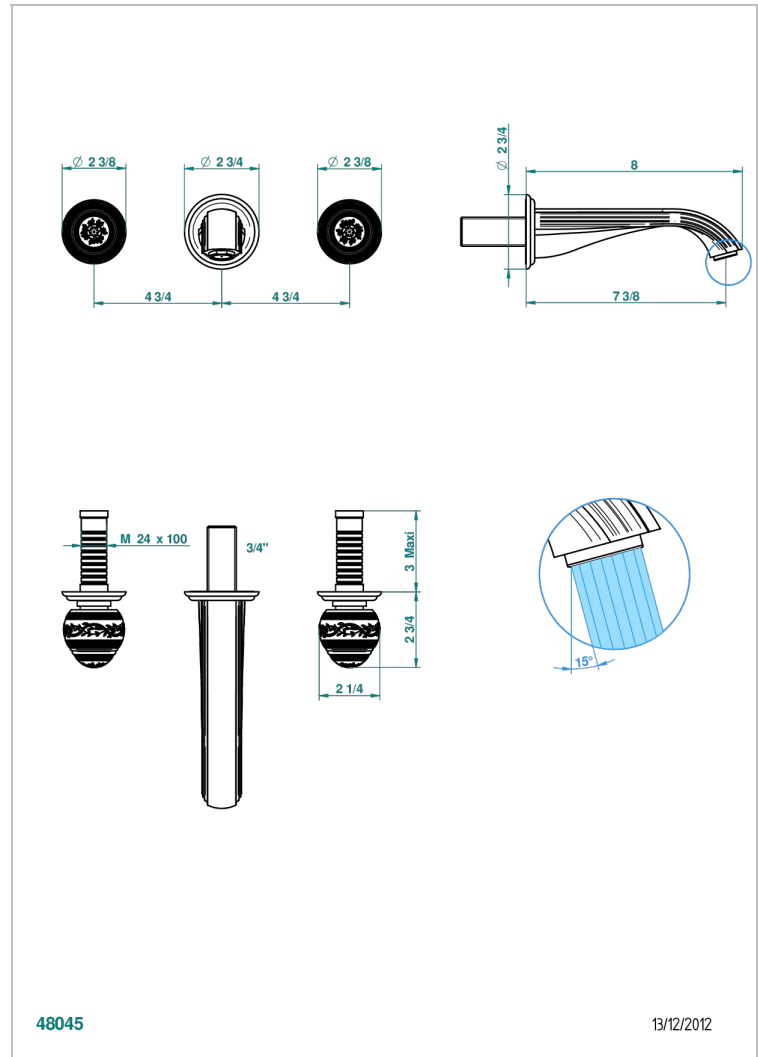

MARQUISE BLANC DECOR PLATINE

A7G-40GB

Garniture pour mélangeur de lavabo mural, bec goliath

THG[®]
PARIS

48045

13/12/2012

CARACTÉRISTIQUES

- Ensemble composé d'un bec mural de lavabo et des 2 garnitures de robinets
- Nécessite partie encastrée Réf. 40AC
- Laiton sans plomb
- Aérateur-mousseur
- Livré sans vidage

SPECIFICATIONS TECHNIQUES

- Recommandé : 3 bars (max. 5 bars) - Advised : 43,5 psi (max. 72 psi)
- 15 l/min à 3 bars (4 gpm at 43.5 psi)

PRODUITS ASSOCIÉS

- Ref. G00-40AC Partie à encastrer pour mélangeur mural - version croisillons
- Ref. G00-40AM Partie à encastrer pour mélangeur mural - version manettes

FINITIONS DISPONIBLES

Bronze clair - D01
Chromé - A02
Chromé / doré - G02
Chromé mat - C02
Doré brillant - F01
Doré mat - F07

Nickel brillant - B01
Nickel mat - C01
Noir mat céramique - D30
Or pâle - F30
Or pâle mat - F31
Pvd blush - H62