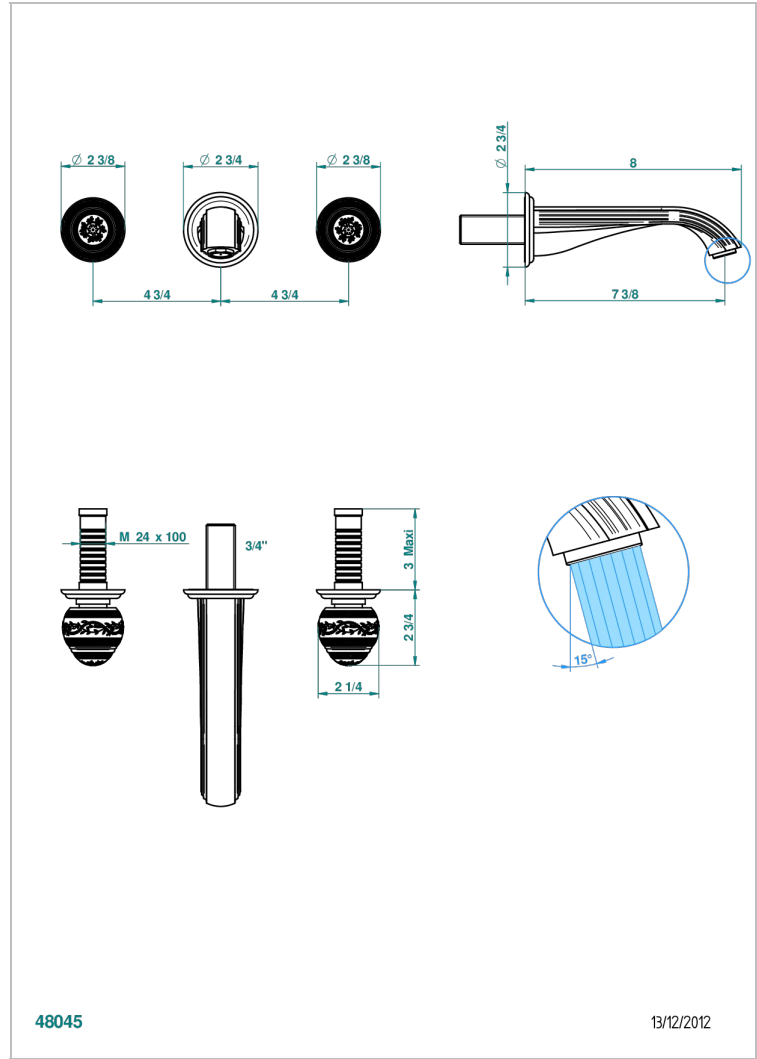

MARQUISE DECORACION EN PLATINO

A7G-40GB

Grifería para mezclador de lavabo de pared, caño goliat

THG[®]
PARIS

CARACTERÍSTICAS

- Marquise decoración en platino
- Grifería para mezclador de lavabo de pared, caño goliat

ESPECIFICACIONES TÉCNICAS

- Recommandé : 3 bars (max. 5 bars) - Advised : 43,5 psi (max. 72 psi)
- 15 l/min à 3 bars (4 gpm at 43.5 psi)

PRODUCTOS RELACIONADOS

- Ref. G00-40AC Rough parts for wall mounted 3 hole mixer, cross handle version
- Ref. G00-40AM Rough parts for wall mounted 3 hole mixer, lever handle version

ACABADOS DISPONIBLES

Bronce claro - D01
Cerámica negra mate - D30
Cobre viejo mate - H07
Cromo - A02
Cromo / dorado - G02
Cromo mate - C02

Dorado - F01
Dorado mate - F07
Dorado pálido - F30
Dorado pálido mate (sin barniz) - F31
Níquel - B01
Níquel mate - C01