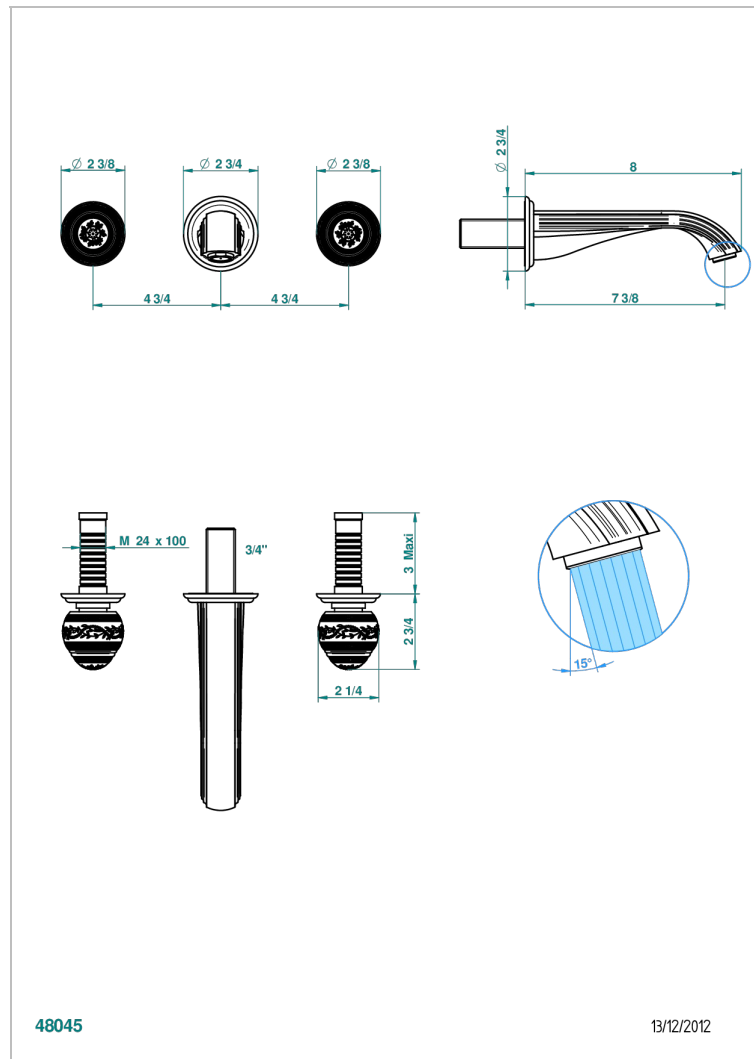

# MARQUISE, DEKOR PLATIN

A7G-40GB

Garnitur für Waschtischbatterie zur Wandmontage, Goliath Auslauf

THG<sup>®</sup>  
PARIS

48045

13/12/2012

## EIGENSCHAFTEN

- Marquise, Dekor Platin
- Garnitur für Waschtischbatterie zur Wandmontage, Goliath Auslauf

## ÄHNLICHE PRODUKTE

- Ref. G00-40AC Up-teil für wandarmatur
- Ref. G00-40AM Up-teil für wandarmatur

## VERFÜGBARE OBERFLÄCHEN

Altnickel - H28  
Blassgold - F30  
Blassgold matt unlackiert - F31  
Bronze hell - D01  
Chrom - A02  
Chrom / gold - G02

Chrom matt - C02  
Gold - F01  
Gold matt - F07  
Kupfer altrot matt lackiert - H07  
Mattschwarz keramik - D30  
Nickel matt - C01