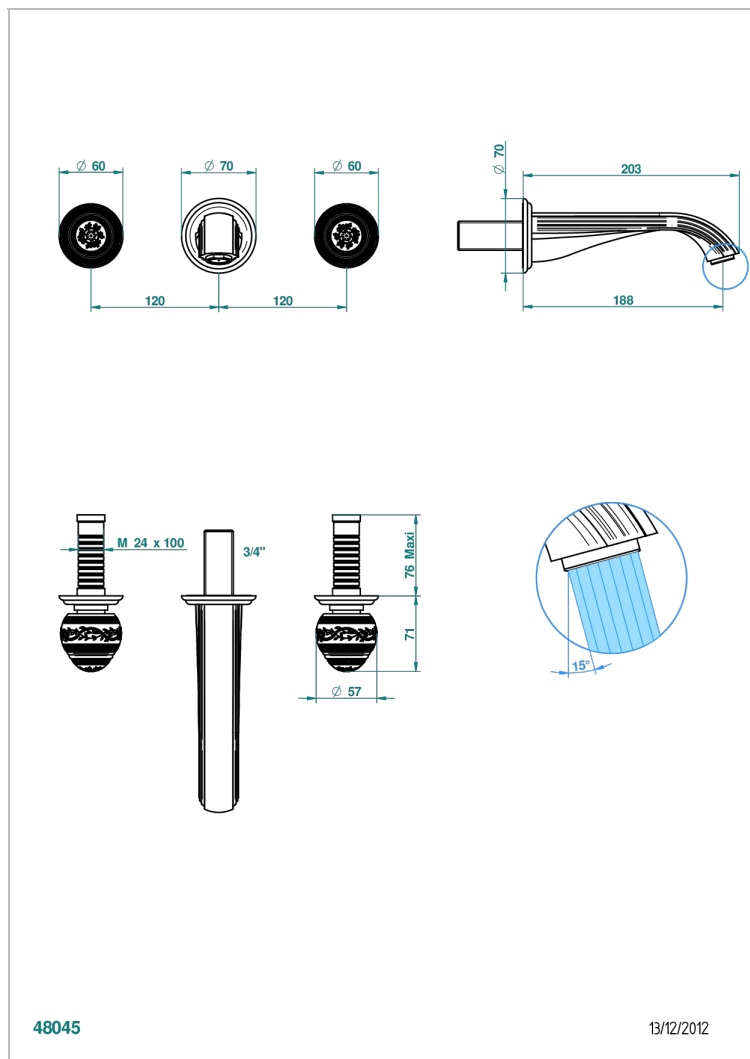

# MARQUISE БЕЛЫИ С ПЛАТИНОВЫМ ДЕКОРОМ

A7G-40GB

THG<sup>®</sup>  
PARIS

Внешняя часть смесителя встраиваемого в стену для раковины на три отверстия с изливом ГОЛИАФ

## ХАРАКТЕРИСТИКИ

- Marquise белый с платиновым декором
- Внешняя часть смесителя встраиваемого в стену для раковины на три отверстия с изливом ГОЛИАФ

## СВЯЗАННЫЕ ТОВАРНЫЕ ПОЗИЦИИ

- Ref. G00-40AC Встраиваемая часть смесителя настенного на три отверстия (не рукоят.)
- Ref. G00-40AM Встраиваемая часть смесителя настенного на 3 отверстия на пластине (рукоят.)