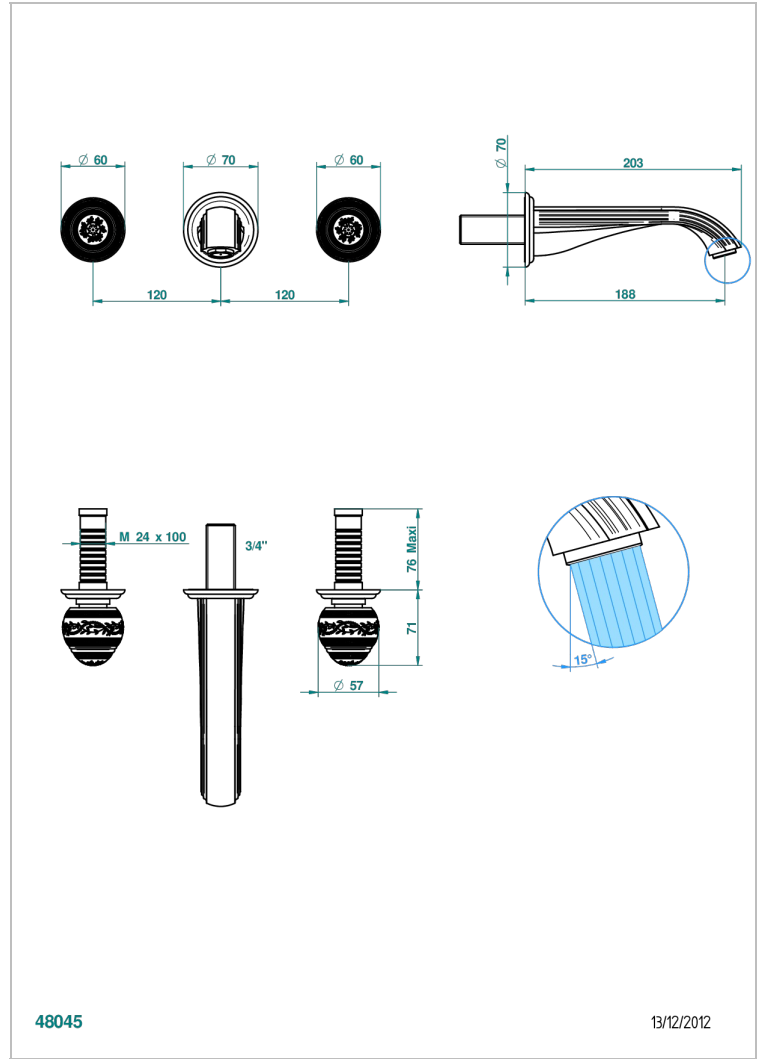

MARQUISE DECORACION EN PLATINO

A7G-40GB

Grifería para mezclador de lavabo de pared, caño goliat

THG[®]
PARIS

CARACTERÍSTICAS

- Marquise decoración en platino
- Grifería para mezclador de lavabo de pared, caño goliat

ESPECIFICACIONES TÉCNICAS

- Recommandé : 3 bars (max. 5 bars) - Advised : 43,5 psi (max. 72 psi)
- 15 l/min à 3 bars (4 gpm at 43.5 psi)

PRODUCTOS RELACIONADOS

- Ref. G00-40AC Rough parts for wall mounted 3 hole mixer, cross handle version
- Ref. G00-40AM Rough parts for wall mounted 3 hole mixer, lever handle version

ACABADOS DISPONIBLES

Bronce claro - D01
Cerámica negra mate - D30
Cobre viejo mate - H07
Cromo - A02
Cromo / dorado - G02
Cromo mate - C02

Dorado - F01
Dorado mate - F07
Dorado pálido - F30
Dorado pálido mate (sin barniz) - F31
Níquel - B01
Níquel mate - C01

Níquel viejo - H28
Pvd blush - H62
Pvd blush mate - H60
Pvd color latón - H49
Pvd color latón mate - H50
Pvd color níquel - H55

Pvd color níquel mate - H56
Pvd color oro - H52
Pvd color oro mate - H53
Pvd grafito - H64
Pvd grafito mate - H65
Pvd marrón bronce - F33