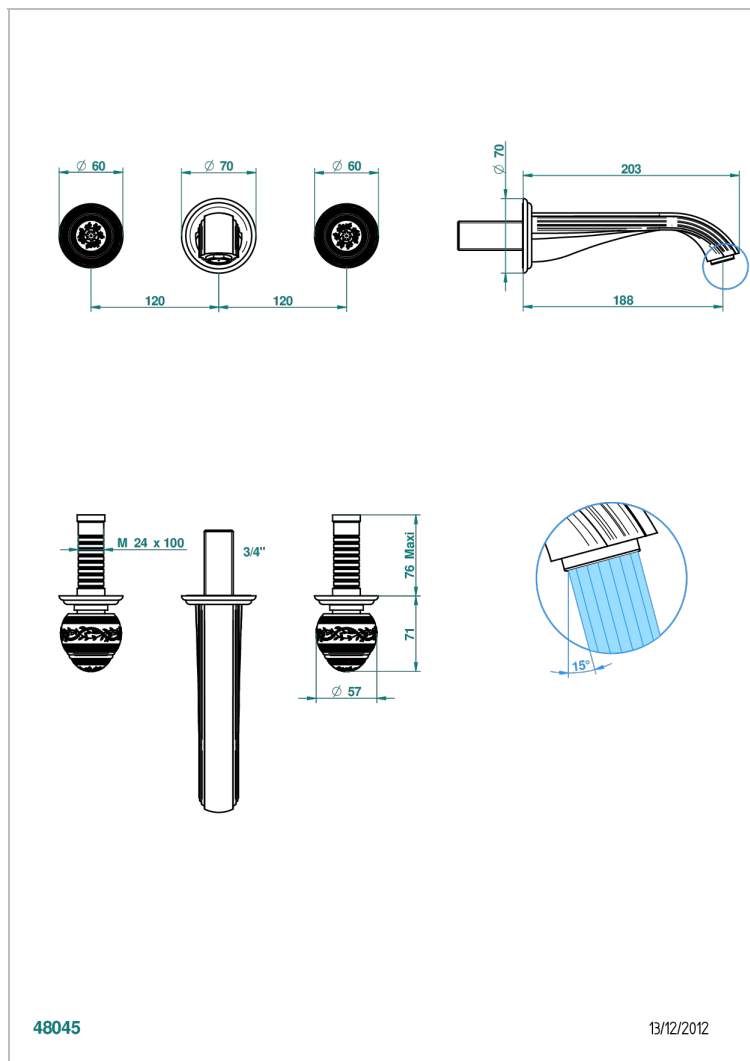

MARQUISE, DEKOR PLATIN

A7G-40GB

Garnitur für Waschtischbatterie zur Wandmontage, Goliath Auslauf

THG[®]
PARIS

EIGENSCHAFTEN

- Marquise, Dekor Platin
- Garnitur für Waschtischbatterie zur Wandmontage, Goliath Auslauf

TECHNISCHE DATEN

- Recommandé : 3 bars (max. 5 bars) - Advised : 43,5 psi (max. 72 psi)
- 15 l/min à 3 bars (4 gpm at 43.5 psi)

ÄHNLICHE PRODUKTE

- Ref. G00-40AC Up-teil für wandarmatur
- Ref. G00-40AM Up-teil für wandarmatur

VERFÜGBARE OBERFLÄCHEN

Altnickel - H28
Blassgold - F30
Blassgold matt unlackiert - F31
Bronze hell - D01
Chrom - A02
Chrom / gold - G02

Chrom matt - C02
Gold - F01
Gold matt - F07
Kupfer altrot matt lackiert - H07
Mattschwarz keramik - D30
Nickel matt - C01