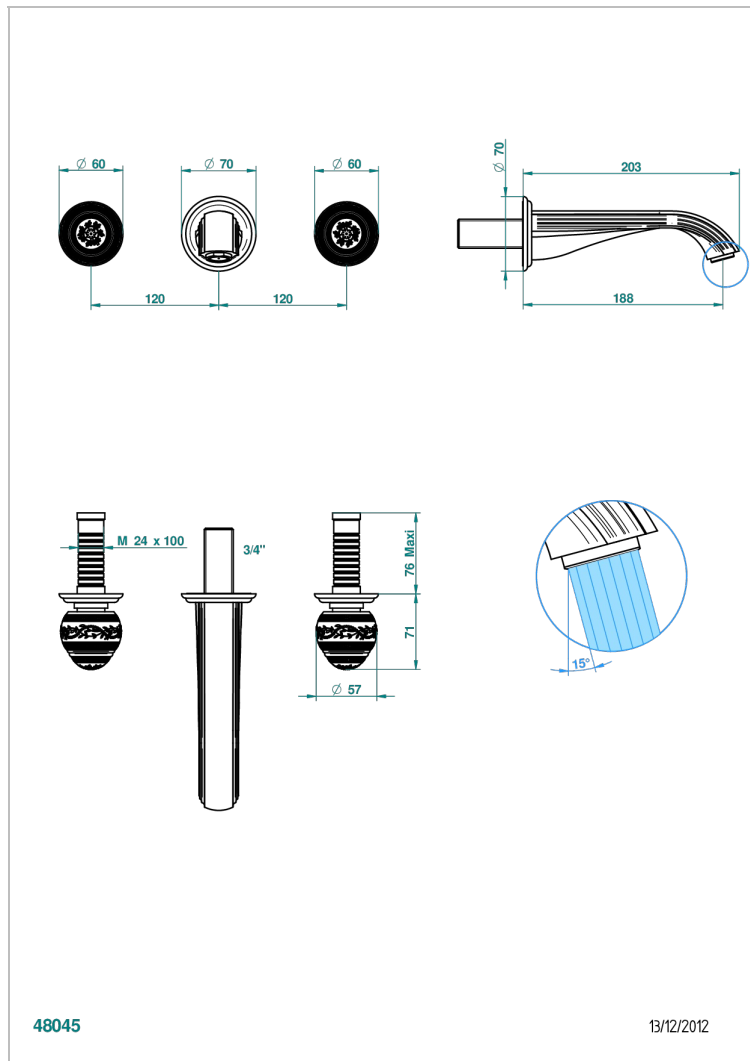

MARQUISE PLATINUM DECOR

A7G-40GB

入墙式台盆龙头配件，大号喷嘴

THG[®]
PARIS

48045

13/12/2012

特色

- Marquise platinum decor
- 入墙式台盆龙头配件，大号喷嘴

技术特征

- Recommandé : 3 bars (max. 5 bars) - Advised : 43,5 psi (max. 72 psi)
- 15 l/min à 3 bars (4 gpm at 43.5 psi)

相关的SKU

- Ref. G00-40AC 无下水器入墙式龙头嵌入部分 - 四通手柄版
- Ref. G00-40AM 无下水器入墙式龙头嵌入部分 - 单把手柄版

可选饰面

Black ceram - D30
Blush PVD - H62
Graphite PVD - H64
Matt Umber PVD - H67
Matt blush PVD - H60
Matt graphite PVD - H65

抛光镍 - B01
浅金 - F30
漆面铜 - D01