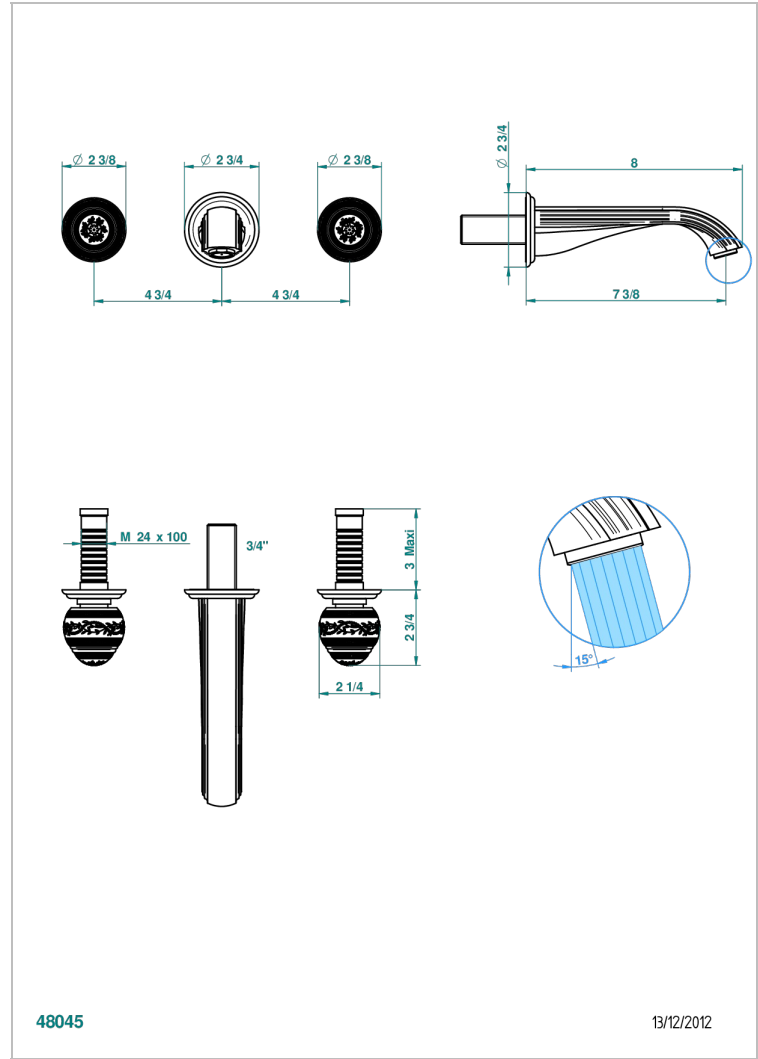

# MARQUISE BLANC DECOR PLATINE

A7G-40GB

Garniture pour mélangeur de lavabo mural, bec goliath

THG<sup>®</sup>  
PARIS

48045

13/12/2012

## CARACTÉRISTIQUES

- Ensemble composé d'un bec mural de lavabo et des 2 garnitures de robinets
- Nécessite partie encastrée Réf. 40AC
- Laiton sans plomb
- Aérateur-mousseur
- Livré sans vidage

## PRODUITS ASSOCIÉS

- Ref. G00-40AC Partie à encastrer pour mélangeur mural - version croisillons
- Ref. G00-40AM Partie à encastrer pour mélangeur mural - version manettes