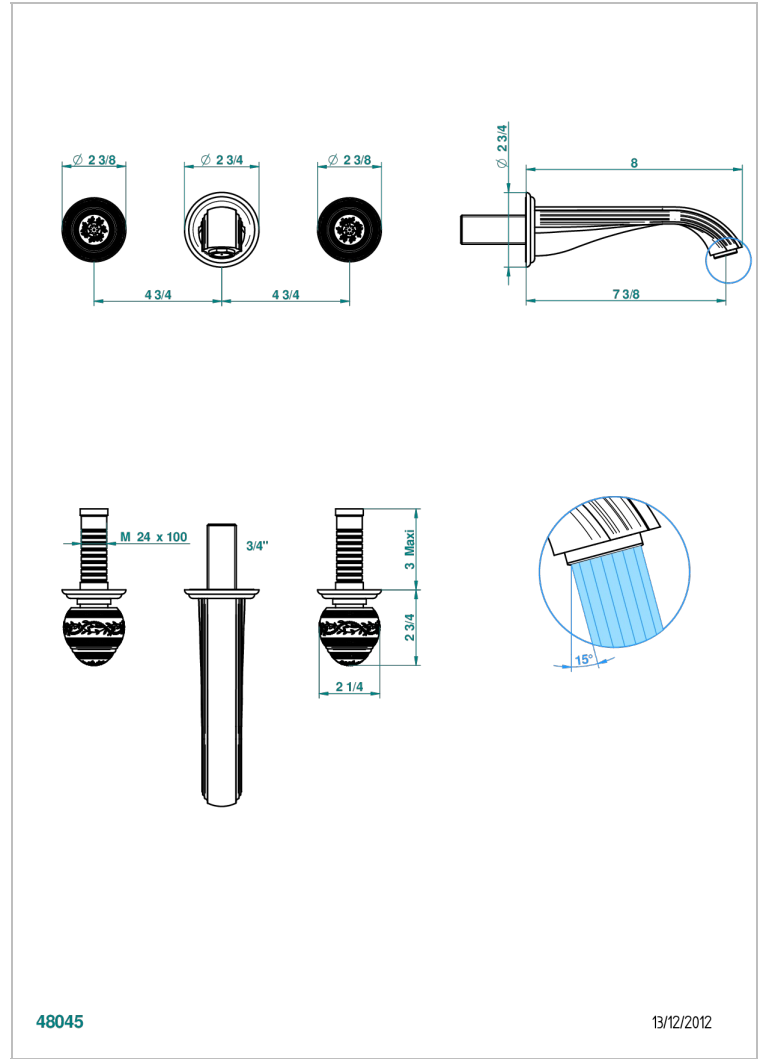

# MARQUISE DECORACION EN PLATINO

A7G-40GB

Grifería para mezclador de lavabo de pared, caño goliat

THG<sup>®</sup>  
PARIS

## CARACTERÍSTICAS

- Marquise decoración en platino
- Grifería para mezclador de lavabo de pared, caño goliat

## PRODUCTOS RELACIONADOS

- Ref. G00-40AC Rough parts for wall mounted 3 hole mixer, cross handle version
- Ref. G00-40AM Rough parts for wall mounted 3 hole mixer, lever handle version