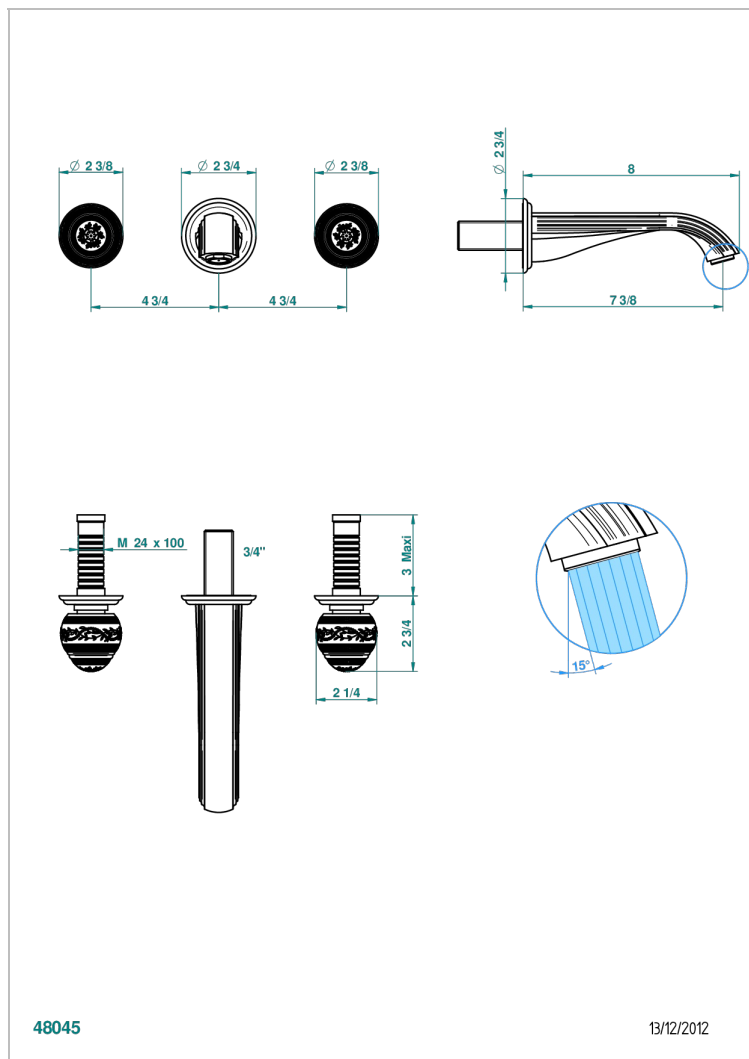

MARQUISE, DEKOR PLATIN

A7G-40GB

Garnitur für Waschtischbatterie zur Wandmontage, Goliath Auslauf

THG[®]
PARIS

EIGENSCHAFTEN

- Marquise, Dekor Platin
- Garnitur für Waschtischbatterie zur Wandmontage, Goliath Auslauf

TECHNISCHE DATEN

- Recommandé : 3 bars (max. 5 bars) - Advised : 43,5 psi (max. 72 psi)
- 15 l/min à 3 bars (4 gpm at 43.5 psi)

ÄHNLICHE PRODUKTE

- Ref. G00-40AC Up-teil für wandarmatur
- Ref. G00-40AM Up-teil für wandarmatur

VERFÜGBARE OBERFLÄCHEN

Altnickel - H28
Blassgold - F30
Blassgold matt unlackiert - F31
Bronze hell - D01
Chrom - A02
Chrom / gold - G02

Chrom matt - C02
Gold - F01
Gold matt - F07
Kupfer altrot matt lackiert - H07
Mattschwarz keramik - D30
Nickel matt - C01