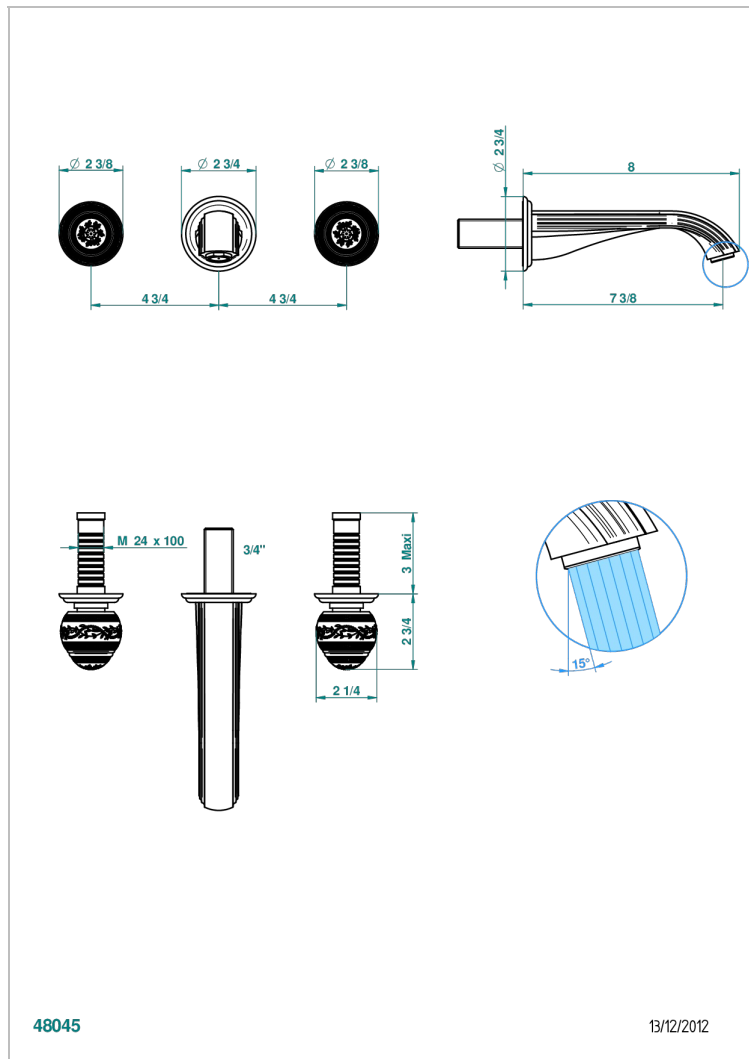

# MARQUISE PLATINUM DECOR

A7G-40GB

入墙式台盆龙头配件，大号喷嘴

THG  
PARIS

## 特色

- Marquise platinum decor
- 入墙式台盆龙头配件，大号喷嘴

## 相关的SKU

- Ref. G00-40AC 无下水器入墙式龙头嵌入部分 - 四通手柄版
- Ref. G00-40AM 无下水器入墙式龙头嵌入部分 - 单把手柄版