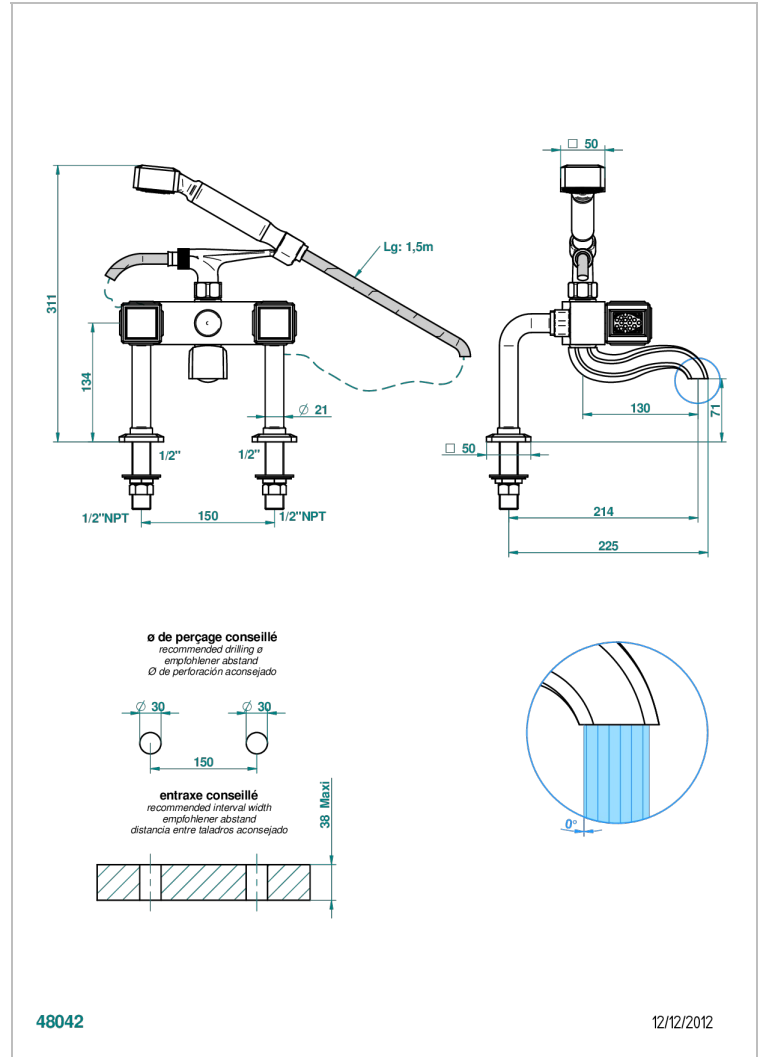

# METROPOLIS CRISTAL CLAIR

A2A-13G/US

Mélangeur bain douche sur gorge 1/2" avec flexible et douchette, standard américain

THG<sup>®</sup>  
PARIS

## CARACTÉRISTIQUES

- Pour montage bord de baignoire ou sur gorge
- Livré avec une paire de colonettes
- Têtes à disques céramique 1/2" 1/4 tour
- Bec à écoulement libre
- Entraxe 150 mm
- Inverseur automatique
- Flexible métallique 1,5 m double agrafage
- Douchette en laiton avec tapis Easyclean, réducteur de débit et clapet anti-retour
- Raccordements aux standards US
- ASME : ASME A112.18.1-2011/CSA B125.1-11

## SPECIFICATIONS TECHNIQUES

- Recommandé : 3 bars (max. 5 bars) - Advised : 43,5 psi (max. 72 psi)
- Bec : 75 l/min à 3 bars - Douchette : 9,5 l/min à 3 bars
- Spout : 19,8 gpm at 43.5 psi - Handshower : 2.5 gpm at 43.5 psi

Vieux nickel - H28