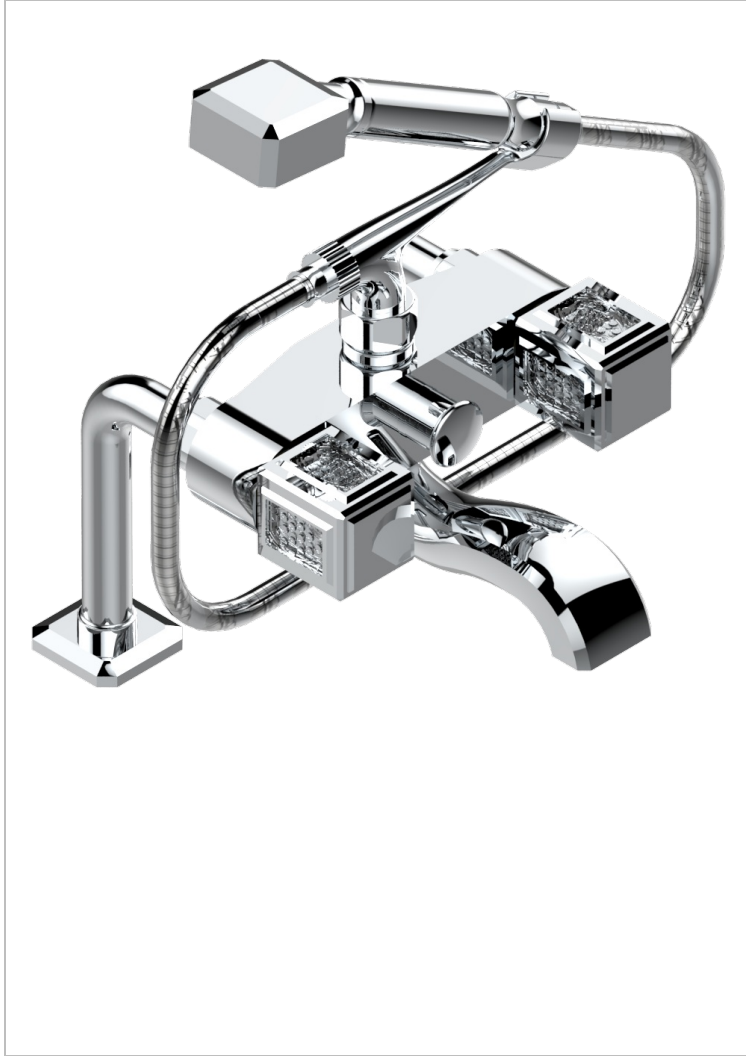

METROPOLIS CRISTAL CLAIR

A2A-13G/US

Mélangeur bain douche sur gorge 1/2" avec flexible et douchette, standard américain

THG[®]
PARIS

CARACTÉRISTIQUES

- Pour montage bord de baignoire ou sur gorge
- Livré avec une paire de colonettes
- Têtes à disques céramique 1/2" 1/4 tour
- Bec à écoulement libre
- Entraxe 150 mm
- Inverseur automatique
- Flexible métallique 1,5 m double agrafage
- Douchette en laiton avec tapis Easyclean, réducteur de débit et clapet anti-retour
- Raccordements aux standards US
- ASME : ASME A112.18.1-2011/CSA B125.1-11

SPÉCIFICATIONS TECHNIQUES

- Recommandé : 3 bars (max. 5 bars) - Advised : 43,5 psi (max. 72 psi)
- Bec : 75 l/min à 3 bars - Douchette : 9,5 l/min à 3 bars
- Spout : 19,8 gpm at 43.5 psi - Handshower : 2.5 gpm at 43.5 psi

Vieux nickel - H28