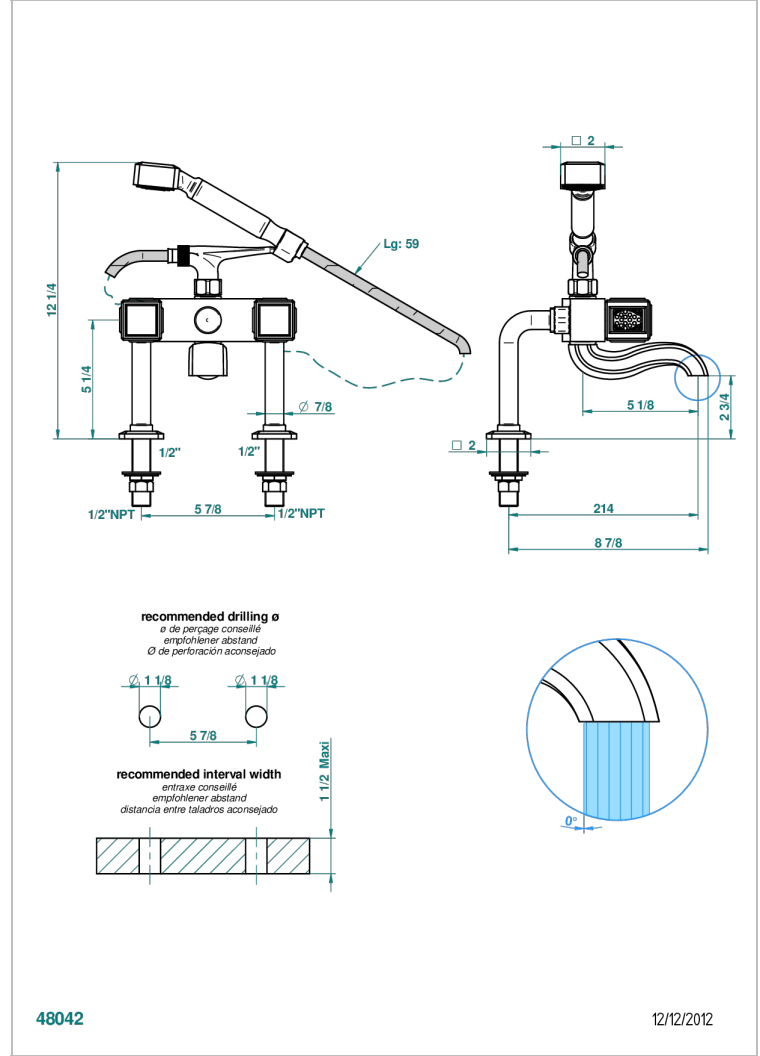

METROPOLIS CRISTAL CLAIR

A2A-13G/US

Mélangeur bain douche sur gorge 1/2" avec flexible et douchette, standard américain

THG[®]
PARIS

CARACTÉRISTIQUES

- Pour montage bord de baignoire ou sur gorge
- Livré avec une paire de colonettes
- Têtes à disques céramique 1/2" 1/4 tour
- Bec à écoulement libre
- Entraxe 150 mm
- Inverseur automatique
- Flexible métallique 1,5 m double agrafage
- Douchette en laiton avec tapis Easyclean, réducteur de débit et clapet anti-retour
- Raccordements aux standards US
- ASME : ASME A112.18.1-2011/CSA B125.1-11

SPÉCIFICATIONS TECHNIQUES

- Recommandé : 3 bars (max. 5 bars) - Advised : 43,5 psi (max. 72 psi)
- Bec : 75 l/min à 3 bars - Douchette : 9,5 l/min à 3 bars
- Spout : 19,8 gpm at 43.5 psi - Handshower : 2.5 gpm at 43.5 psi

Vieux nickel - H28