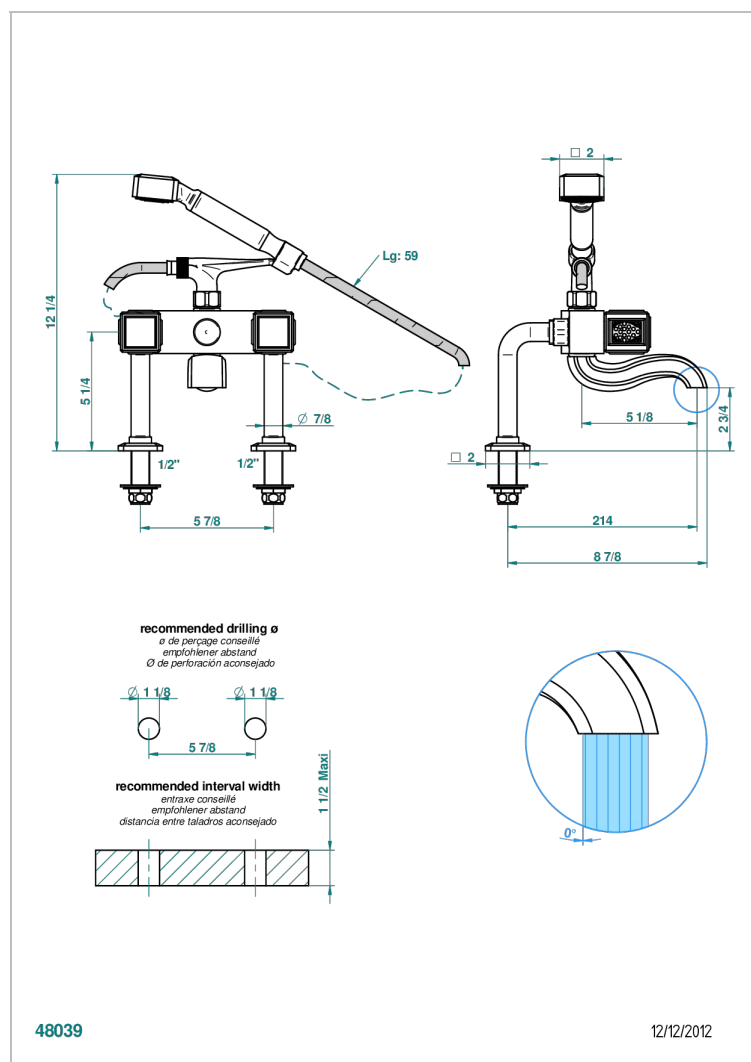

METROPOLIS, KRISTALL KLAR

A2A-13G

Aufputz-wannenfüll- und brausebatterie 1/2" zur standmontage mit schlauch, handbrause und auflegegabel für handbrause

EIGENSCHAFTEN

- ACS : 21ACCLY034

ZERTIFIZIERUNGEN

VERFÜGBARE OBERFLÄCHEN

Altnickel - H28
Blassgold - F30
Blassgold matt unlackiert - F31
Chrom - A02
Chrom / gold - G02
Chrom matt - C02

Gold - F01
Gold matt - F07
Mattschwarz keramik - D30
Nickel matt - C01
Pvd blush - H62
Pvd blush matt - H60

Silbernickel - B01

TECHNISCHE DATEN

- Recommandé : 3 bars (max. 5 bars) - Advised : 43,5 psi (max. 72 psi)
- Bec : 75 l/min à 3 bars - Douchette : 9,5 l/min à 3 bars
- Spout : 19,8 gpm at 43.5 psi - Handshower : 2.5 gpm at 43.5 psi