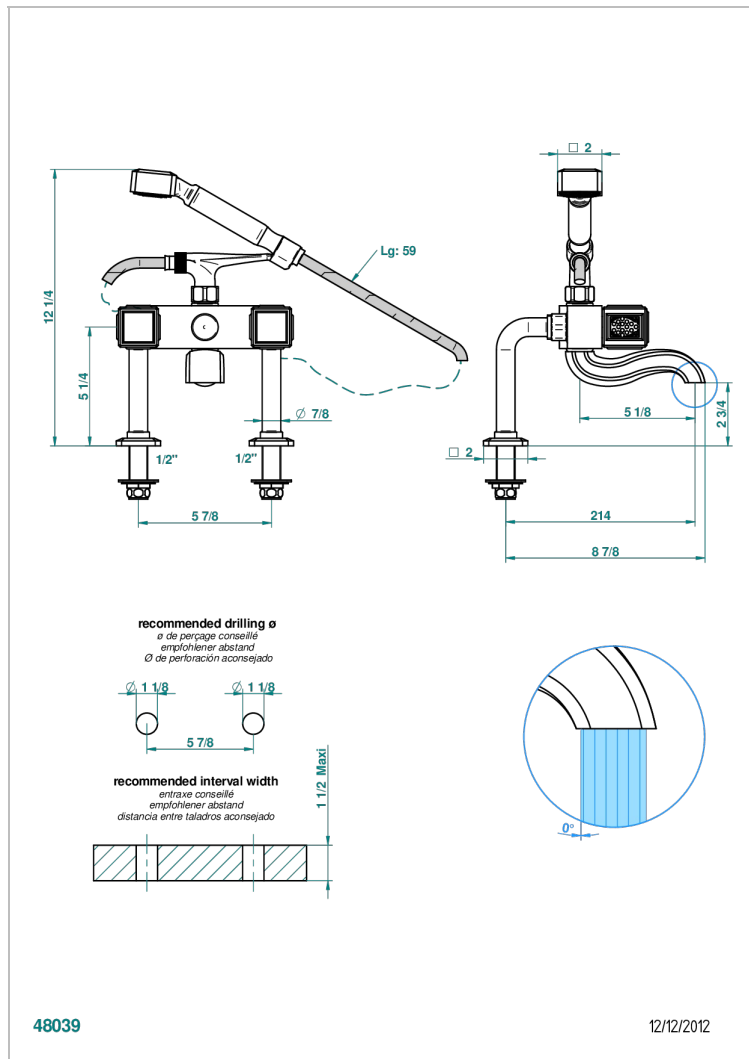

METROPOLIS CLEAR CRYSTAL

A2A-13G

台式1/2"浴缸淋浴龙头，带软管和花洒

特色

- ACS : 21ACCLY034

技术特征

- Recommandé : 3 bars (max. 5 bars) - Advised : 43,5 psi (max. 72 psi)
- Bec : 75 l/min à 3 bars - Douchette : 9,5 l/min à 3 bars
- Spout : 19,8 gpm at 43.5 psi - Handshower : 2.5 gpm at 43.5 psi

标准

可选饰面

Black ceram - D30
Blush PVD - H62
Graphite PVD - H64
Matt Umber PVD - H67
Matt blush PVD - H60
Matt graphite PVD - H65

PVD哑光棕铜 - F34
PVD哑光金 - H53
PVD哑光铜 - H50
PVD哑光镍 - H56
PVD抛光铜 - H49
PVD棕铜 - F33