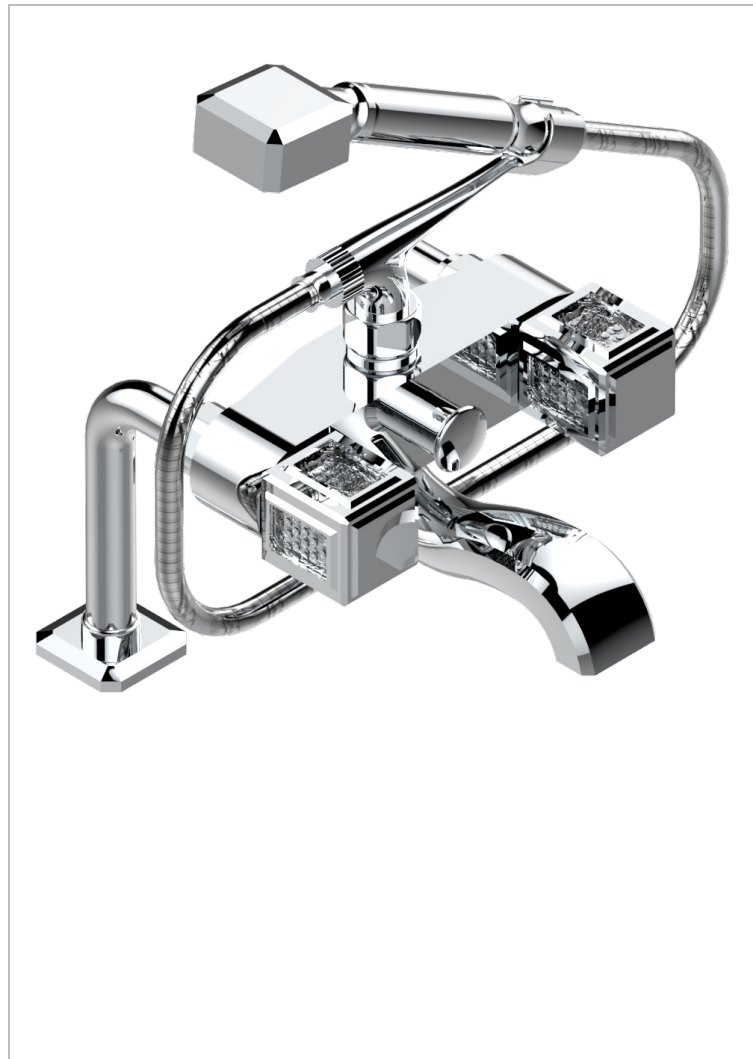

METROPOLIS CLEAR CRYSTAL

A2A-13G

台式1/2"浴缸淋浴龙头，带软管和花洒

特色

- ACS : 21ACCLY034

标准

技术特征

- Recommandé : 3 bars (max. 5 bars) - Advised : 43,5 psi (max. 72 psi)
- Bec : 75 l/min à 3 bars - Douchette : 9,5 l/min à 3 bars
- Spout : 19,8 gpm at 43.5 psi - Handshower : 2.5 gpm at 43.5 psi

可选饰面

Black ceram - D30
Blush PVD - H62
Graphite PVD - H64
Matt Umber PVD - H67
Matt blush PVD - H60
Matt graphite PVD - H65

PVD哑光棕铜 - F34
PVD哑光金 - H53
PVD哑光铜 - H50
PVD哑光镍 - H56
PVD抛光铜 - H49
PVD棕铜 - F33

PVD金色 - H52
PVD镍 - H55
Umber PVD - H66
哑光浅金 - F31
哑光金 - FO7
哑光铬 - CO2

哑光镍 - CO1
复古镍 - H28
抛光金 (24K金) - F01
抛光铬 - AO2
抛光铬/抛光金 - GO2
抛光镍 - B01

浅金 - F30