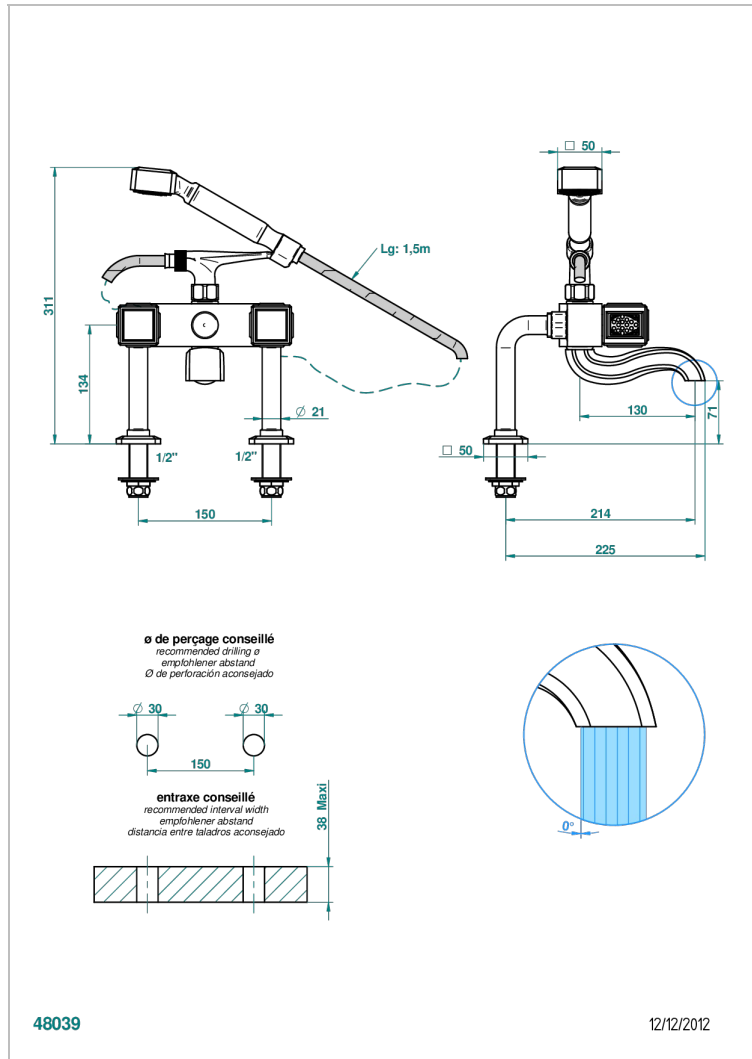

METROPOLIS CLEAR CRYSTAL

A2A-13G

台式1/2"浴缸淋浴龙头，带软管和花洒

特色

- ACS : 21ACCLY034

标准

技术特征

- Recommandé : 3 bars (max. 5 bars) - Advised : 43,5 psi (max. 72 psi)
- Bec : 75 l/min à 3 bars - Douchette : 9,5 l/min à 3 bars
- Spout : 19,8 gpm at 43.5 psi - Handshower : 2.5 gpm at 43.5 psi