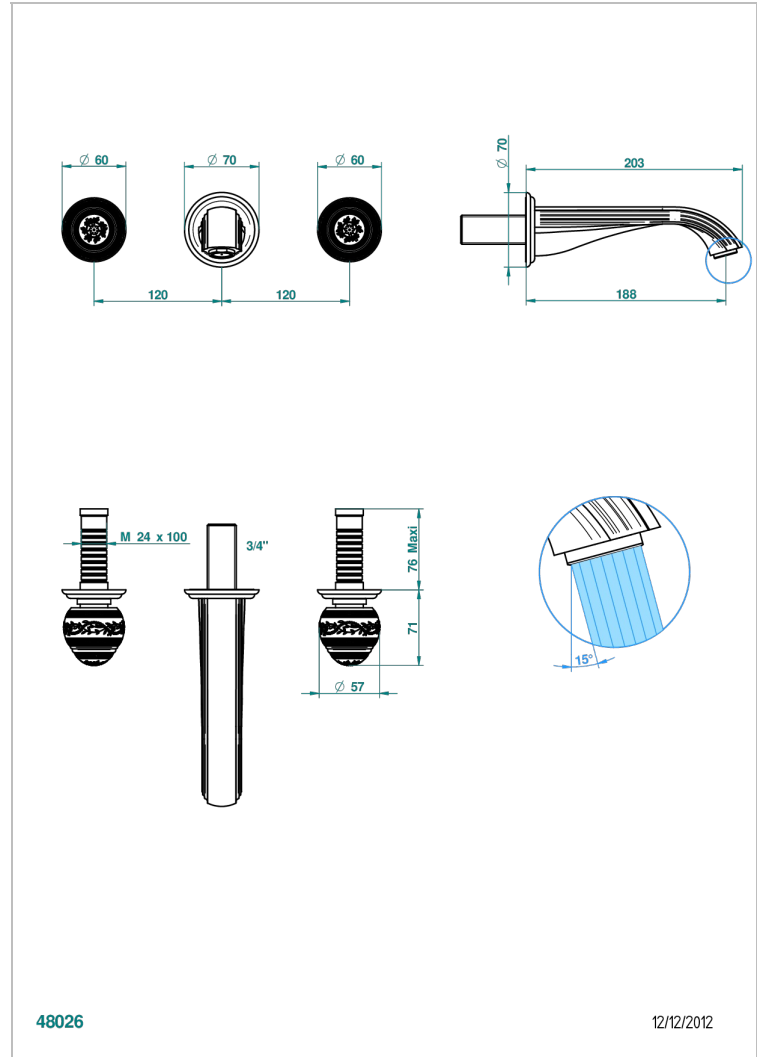

# MARQUISE DECOR OR

A7F-41GB

Garniture pour mélangeur de bain mural, bec goliath

THG<sup>®</sup>  
PARIS

## CARACTÉRISTIQUES

- Ensemble composé d'un bec mural de bain et des 2 garnitures de robinets
- Nécessite partie encastrée Réf. 40AC
- Laiton sans plomb
- Aérateur-mousseur

## SPÉCIFICATIONS TECHNIQUES

- Recommandé : 3 bars (max. 5 bars) - Advised : 43,5 psi (max. 72 psi)
- Bec : 35 l/min à 3 bars
- Spout : 9.26 gpm at 43.5 psi

## PRODUITS ASSOCIÉS

- Ref. G00-40AM/US Partie à encastrer pour mélangeur mural - version manettes- standard américain