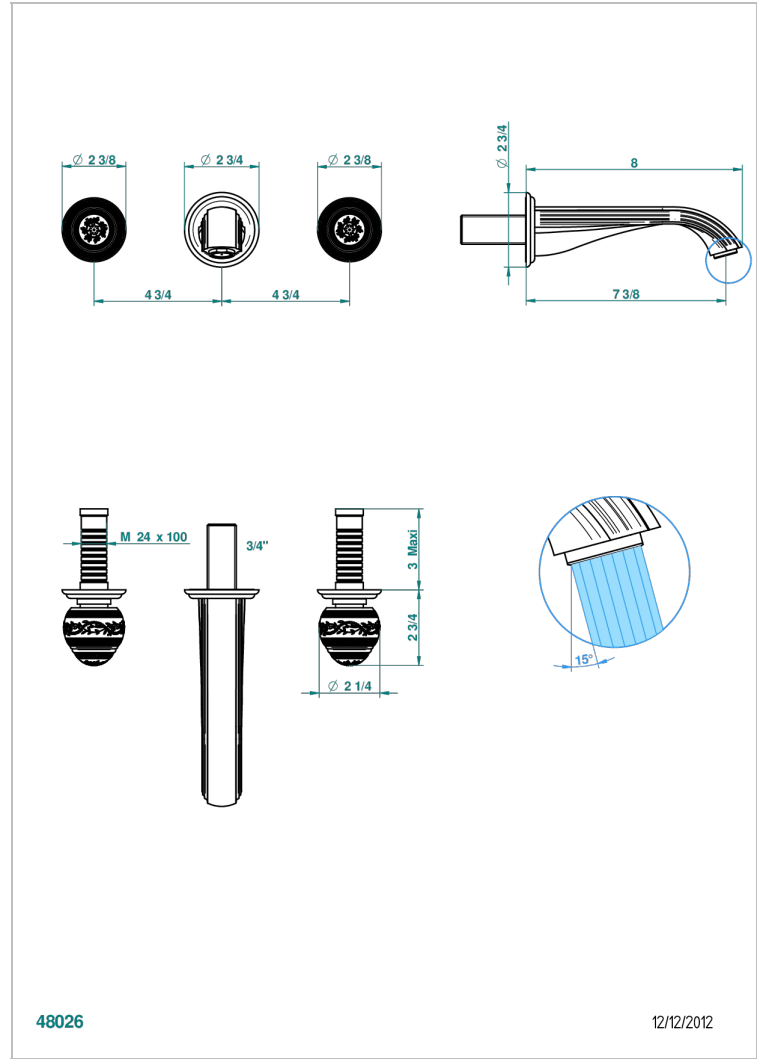

# MARQUISE DECOR OR

A7F-41GB

Garniture pour mélangeur de bain mural, bec goliath

THG<sup>®</sup>  
PARIS

## CARACTÉRISTIQUES

- Ensemble composé d'un bec mural de bain et des 2 garnitures de robinets
- Nécessite partie encastrée Réf. 40AC
- Laiton sans plomb
- Aérateur-mousseur

## SPÉCIFICATIONS TECHNIQUES

- Recommandé : 3 bars (max. 5 bars) - Advised : 43,5 psi (max. 72 psi)
- Bec : 35 l/min à 3 bars
- Spout : 9.26 gpm at 43.5 psi

## PRODUITS ASSOCIÉS

- Ref. G00-40AM/US Partie à encastrer pour mélangeur mural - version manettes- standard américain