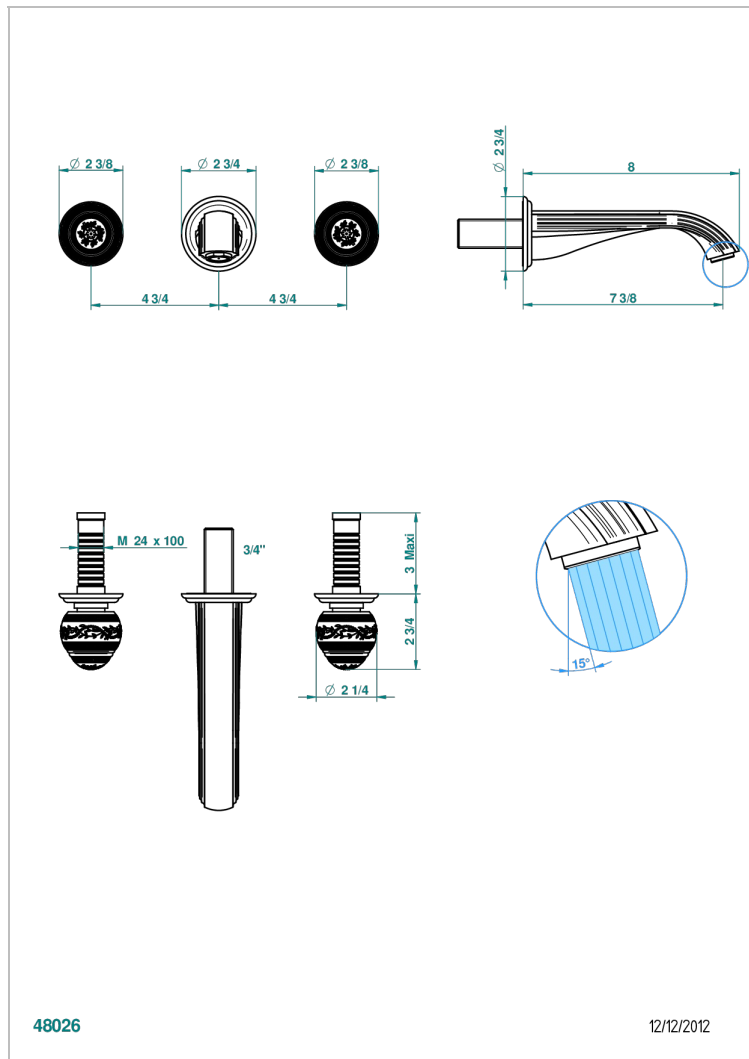

MARQUISE DECORACION EN ORO

A7F-41GB

Trim only for wall mounted 3-hole bath mixer

THG[®]
PARIS

CARACTERÍSTICAS

- Marquise decoración en oro
- Trim only for wall mounted 3-hole bath mixer

ESPECIFICACIONES TÉCNICAS

- Recommandé : 3 bars (max. 5 bars) - Advised : 43,5 psi (max. 72 psi)
- Bec : 35 l/min à 3 bars
- Spout : 9.26 gpm at 43.5 psi

PRODUCTOS RELACIONADOS

- Ref. G00-40AM/US Partie à encastrear pour mélangeur mural - version manettes- standard américain

ACABADOS DISPONIBLES

Bronce claro - D01
Cerámica negra mate - D30
Cobre viejo mate - H07
Cromo - A02
Cromo / dorado - G02
Cromo mate - C02

Dorado - F01
Dorado mate - F07
Dorado pálido - F30
Dorado pálido mate (sin barniz) - F31
Níquel - B01
Níquel mate - C01

Níquel viejo - H28
Pvd blush - H62
Pvd blush mate - H60
Pvd color latón - H49
Pvd color latón mate - H50
Pvd color níquel - H55

Pvd color níquel mate - H56
Pvd color oro - H52
Pvd color oro mate - H53
Pvd grafito - H64
Pvd grafito mate - H65
Pvd marrón bronce - F33