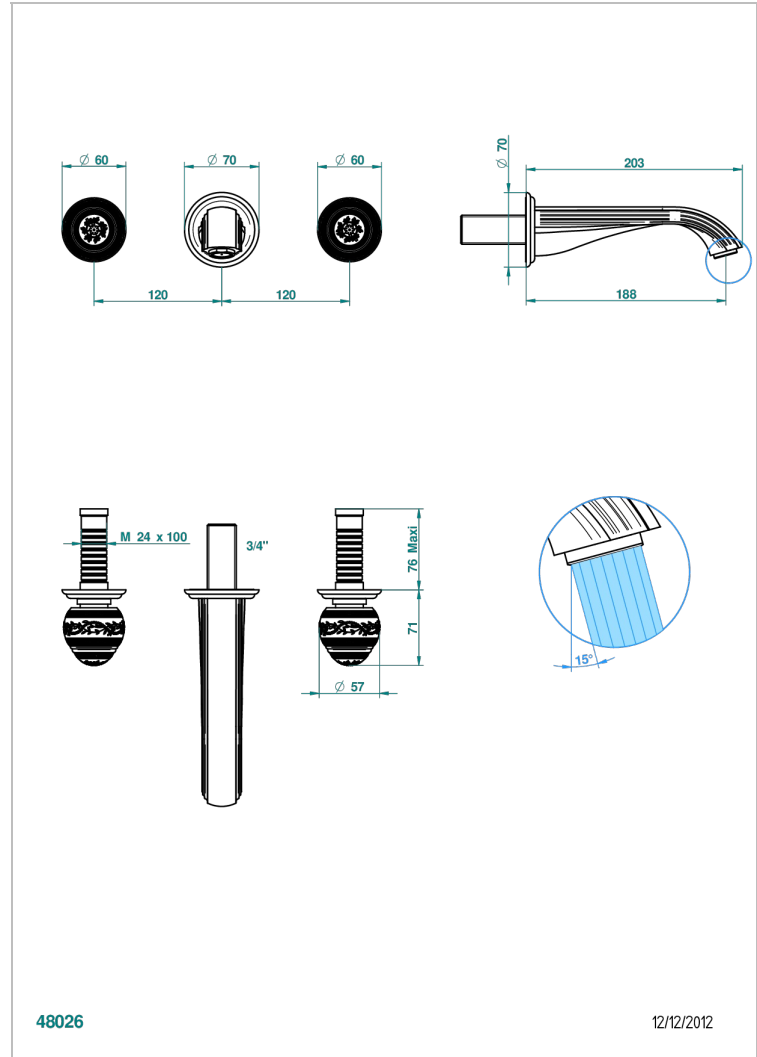

# MARQUISE, DEKOR GOLD

A7F-41GB

Trim only for wall mounted 3-hole bath mixer

THG<sup>®</sup>  
PARIS

## EIGENSCHAFTEN

- Marquise, Dekor Gold
- Trim only for wall mounted 3-hole bath mixer

## TECHNISCHE DATEN

- Recommandé : 3 bars (max. 5 bars) - Advised : 43,5 psi (max. 72 psi)
- Bec : 35 l/min à 3 bars
- Spout : 9.26 gpm at 43.5 psi

## ÄHNLICHE PRODUKTE

- Ref. G00-40AC Up-teil für wandarmatur
- Ref. G00-40AM Up-teil für wandarmatur