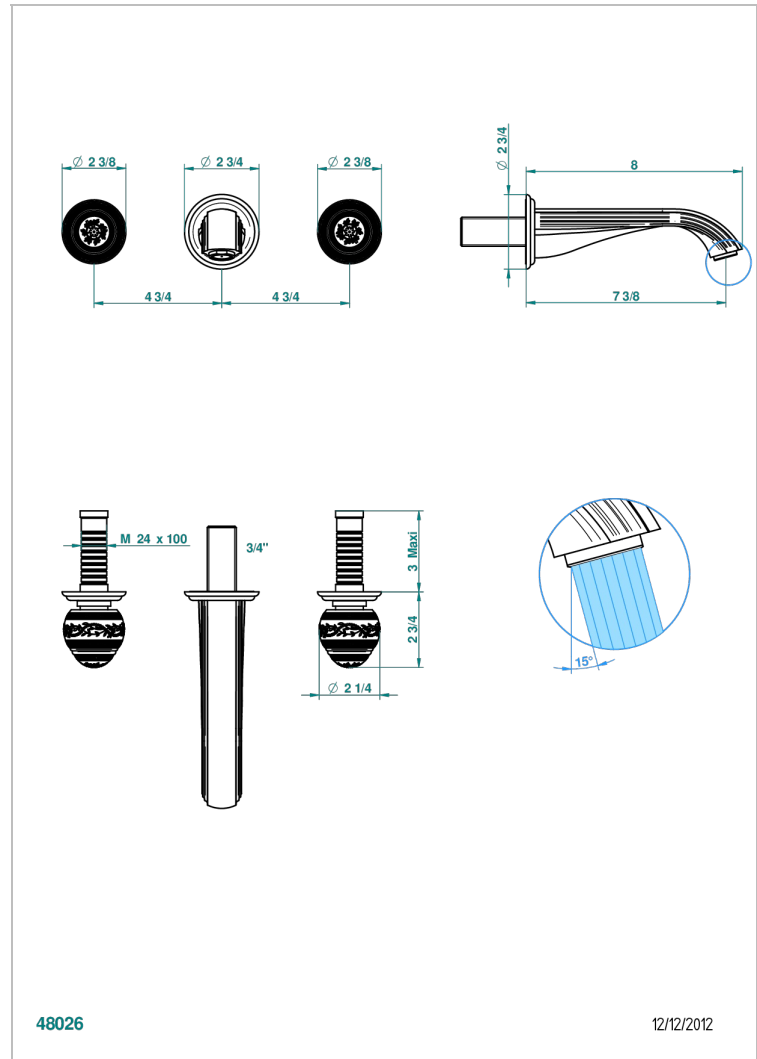

# MARQUISE, DEKOR GOLD

A7F-41GB

Trim only for wall mounted 3-hole bath mixer

THG<sup>®</sup>  
PARIS

## EIGENSCHAFTEN

- Marquise, Dekor Gold
- Trim only for wall mounted 3-hole bath mixer

## TECHNISCHE DATEN

- Recommandé : 3 bars (max. 5 bars) - Advised : 43,5 psi (max. 72 psi)
- Bec : 35 l/min à 3 bars
- Spout : 9.26 gpm at 43.5 psi

## ÄHNLICHE PRODUKTE

- Ref. G00-40AC Up-teil für wandarmatur
- Ref. G00-40AM Up-teil für wandarmatur