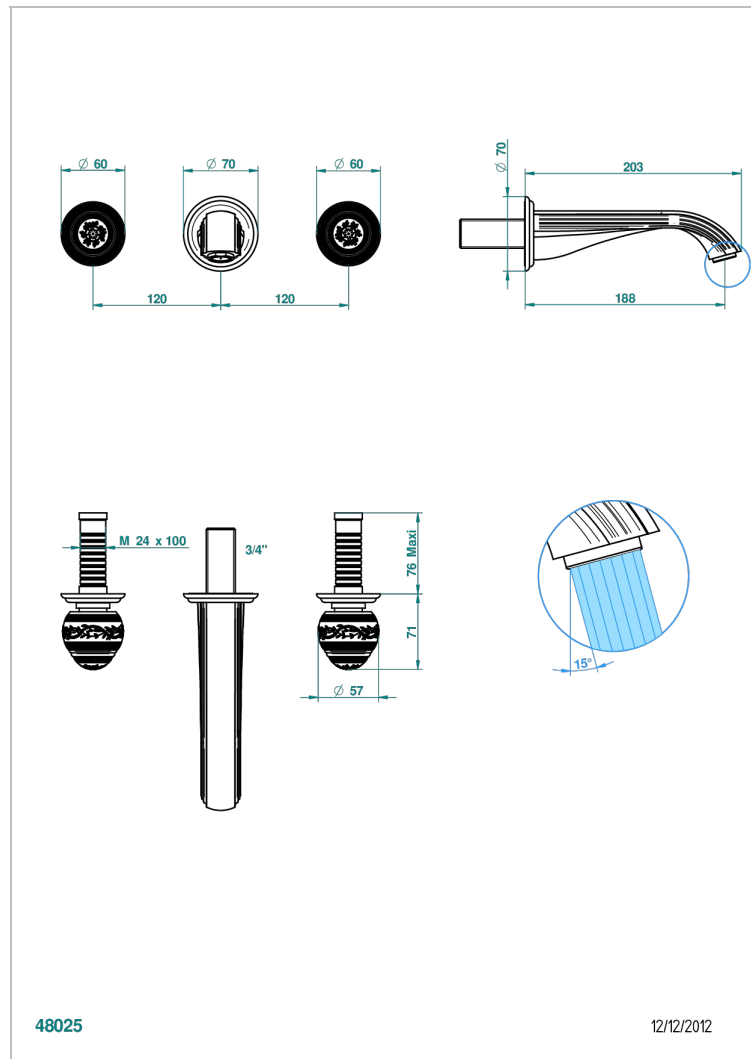

MARQUISE DECORACION EN ORO

A7F-40GBUS

Garniture pour mélangeur de lavabo mural - bec goliath- standard américain

THG[®]
PARIS

CARACTERÍSTICAS

- Marquise decoración en oro
- Garniture pour mélangeur de lavabo mural - bec goliath- standard américain

ESPECIFICACIONES TÉCNICAS

- Recommandé : 3 bars (max. 5 bars) - Advised : 43,5 psi (max. 72 psi)
- 15 l/min à 3 bars (4 gpm at 43.5 psi)

PRODUCTOS RELACIONADOS

- Ref. G00-40AM/US Partie à encastrer pour mélangeur mural - version manettes- standard américain