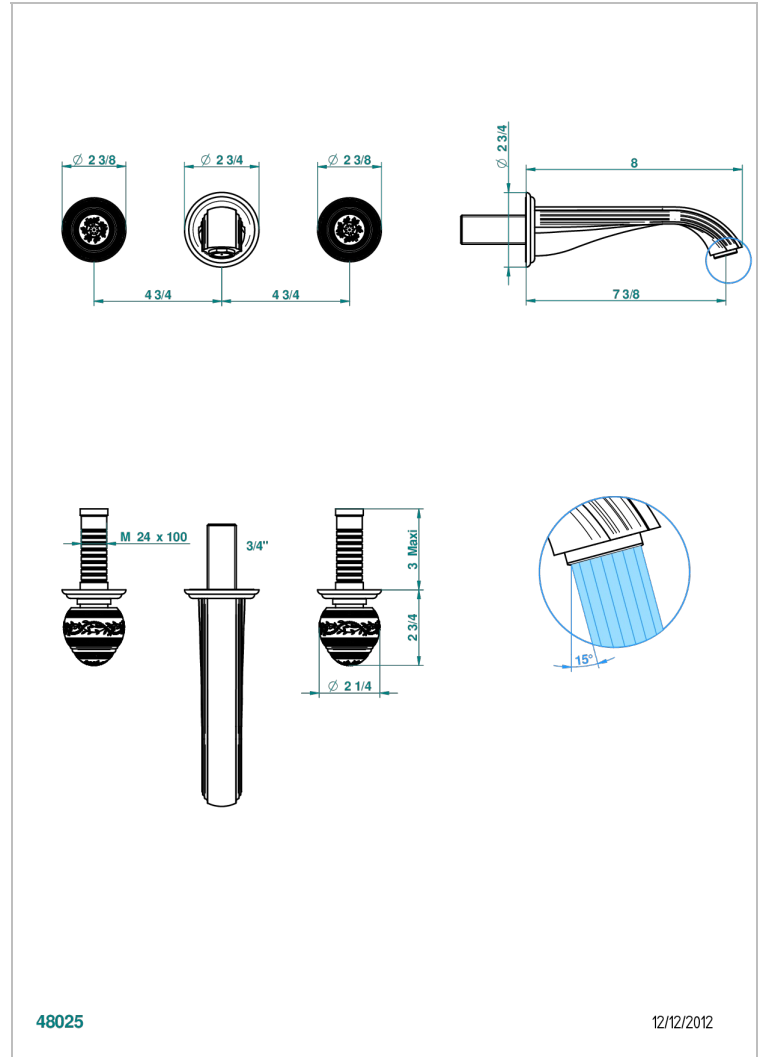

MARQUISE DECORACION EN ORO

A7F-40GBUS

Garniture pour mélangeur de lavabo mural - bec goliath- standard américain

THG[®]
PARIS

CARACTERÍSTICAS

- Marquise decoración en oro
- Garniture pour mélangeur de lavabo mural - bec goliath- standard américain

ESPECIFICACIONES TÉCNICAS

- Recommandé : 3 bars (max. 5 bars) - Advised : 43,5 psi (max. 72 psi)
- 15 l/min à 3 bars (4 gpm at 43.5 psi)

PRODUCTOS RELACIONADOS

- Ref. G00-40AM/US Partie à encastrer pour mélangeur mural - version manettes- standard américain

ACABADOS DISPONIBLES

Bronce claro - D01
Cerámica negra mate - D30
Cobre viejo mate - H07
Cromo - A02
Cromo / dorado - G02
Cromo mate - C02

Dorado - F01
Dorado mate - F07
Dorado pálido - F30
Dorado pálido mate (sin barniz) - F31
Níquel - B01
Níquel mate - C01

Níquel viejo - H28
Pvd blush - H62
Pvd blush mate - H60
Pvd color latón - H49
Pvd color latón mate - H50
Pvd color níquel - H55

Pvd color níquel mate - H56
Pvd color oro - H52
Pvd color oro mate - H53
Pvd grafito - H64
Pvd grafito mate - H65
Pvd marrón bronce - F33