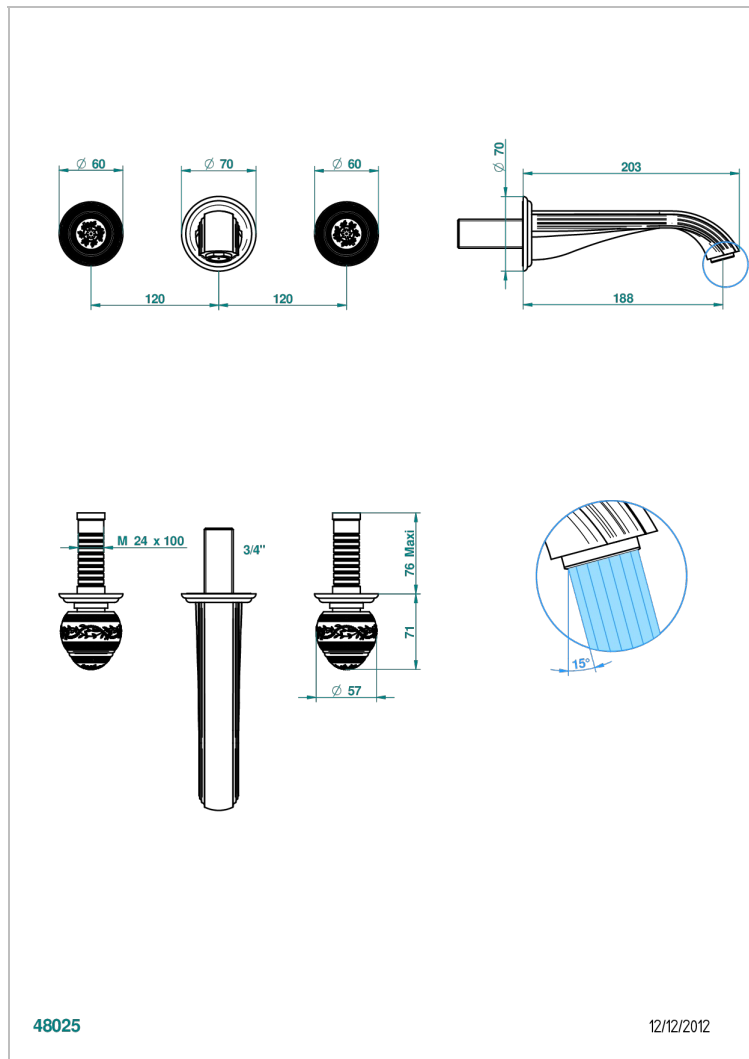

MARQUISE DECOR OR

A7F-40GB

Garniture pour mélangeur de lavabo mural, bec goliath

THG[®]
PARIS

48025

12/12/2012

CARACTÉRISTIQUES

- Ensemble composé d'un bec mural de lavabo et des 2 garnitures de robinets
- Nécessite partie encastrée Réf. 40AC
- Laiton sans plomb
- Aérateur-mousseur
- Livré sans vidage

SPECIFICATIONS TECHNIQUES

- Recommandé : 3 bars (max. 5 bars) - Advised : 43,5 psi (max. 72 psi)
- 15 l/min à 3 bars (4 gpm at 43.5 psi)

PRODUITS ASSOCIÉS

- Ref. G00-40AC Partie à encastrer pour mélangeur mural - version croisillons
- Ref. G00-40AM Partie à encastrer pour mélangeur mural - version manettes