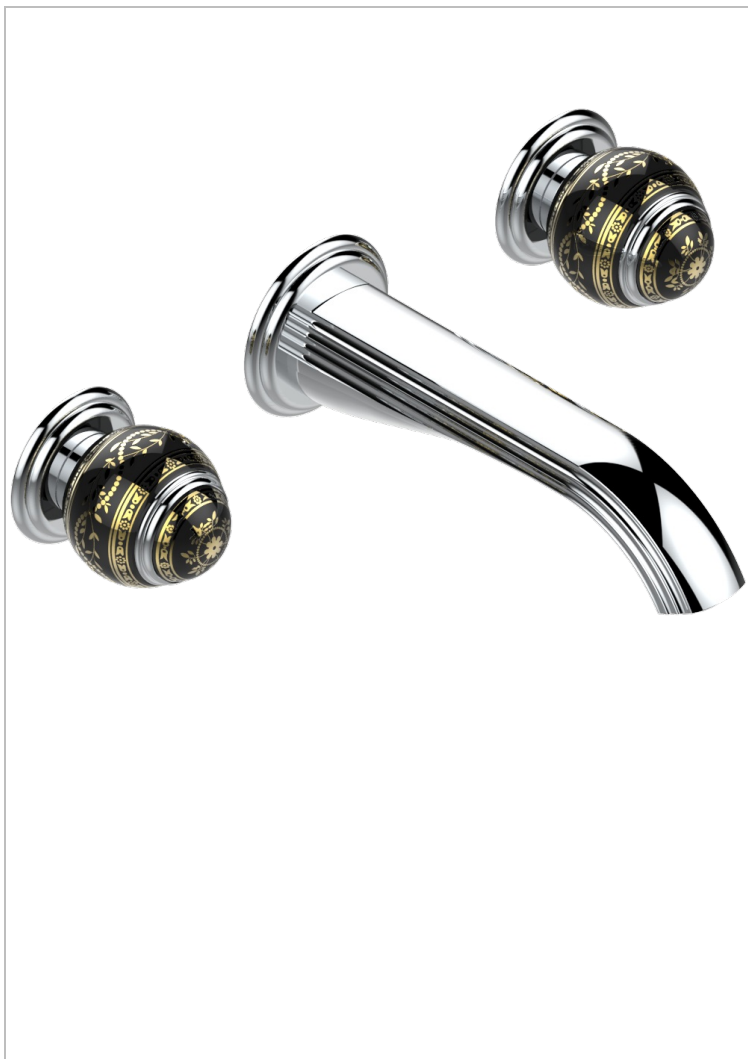

MARQUISE DECOR OR

A7F-40GB

Garniture pour mélangeur de lavabo mural, bec goliath

THG[®]
PARIS

48025

12/12/2012

CARACTÉRISTIQUES

- Ensemble composé d'un bec mural de lavabo et des 2 garnitures de robinets
- Nécessite partie encastrée Réf. 40AC
- Laiton sans plomb
- Aérateur-mousseur
- Livré sans vidage

SPECIFICATIONS TECHNIQUES

- Recommandé : 3 bars (max. 5 bars) - Advised : 43,5 psi (max. 72 psi)
- 15 l/min à 3 bars (4 gpm at 43.5 psi)

PRODUITS ASSOCIÉS

- Ref. G00-40AC Partie à encastrer pour mélangeur mural - version croisillons
- Ref. G00-40AM Partie à encastrer pour mélangeur mural - version manettes

FINITIONS DISPONIBLES

Bronze clair - D01

Chromé - A02

Chromé / doré - G02

Chromé mat - C02

Doré brillant - F01

Doré mat - F07

Nickel brillant - B01

Nickel mat - C01

Noir mat céramique - D30

Or pâle - F30

Or pâle mat - F31

Pvd blush - H62

Pvd blush mat - H60

Pvd couleur bronze brown - F33

Pvd couleur bronze brown - mat - F34