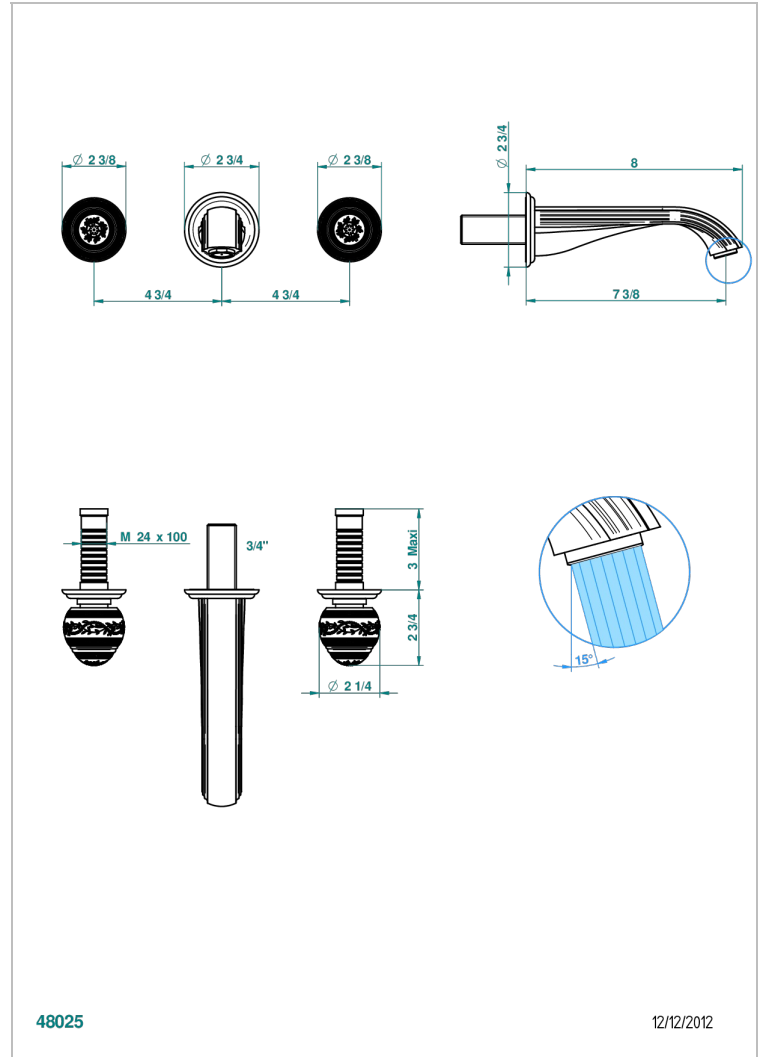

MARQUISE DECOR OR

A7F-40GB

Garniture pour mélangeur de lavabo mural, bec goliath

THG[®]
PARIS

48025

12/12/2012

CARACTÉRISTIQUES

- Ensemble composé d'un bec mural de lavabo et des 2 garnitures de robinets
- Nécessite partie encastrée Réf. 40AC
- Laiton sans plomb
- Aérateur-mousseur
- Livré sans vidage

SPÉCIFICATIONS TECHNIQUES

- Recommandé : 3 bars (max. 5 bars) - Advised : 43,5 psi (max. 72 psi)
- 15 l/min à 3 bars (4 gpm at 43.5 psi)

PRODUITS ASSOCIÉS

- Ref. G00-40AC Partie à encastrer pour mélangeur mural - version croisillons
- Ref. G00-40AM Partie à encastrer pour mélangeur mural - version manettes

FINITIONS DISPONIBLES

Bronze clair - D01
Chromé - A02
Chromé / doré - G02
Chromé mat - C02
Doré brillant - F01
Doré mat - F07

Nickel brillant - B01
Nickel mat - C01
Noir mat céramique - D30
Or pâle - F30
Or pâle mat - F31
Pvd blush - H62