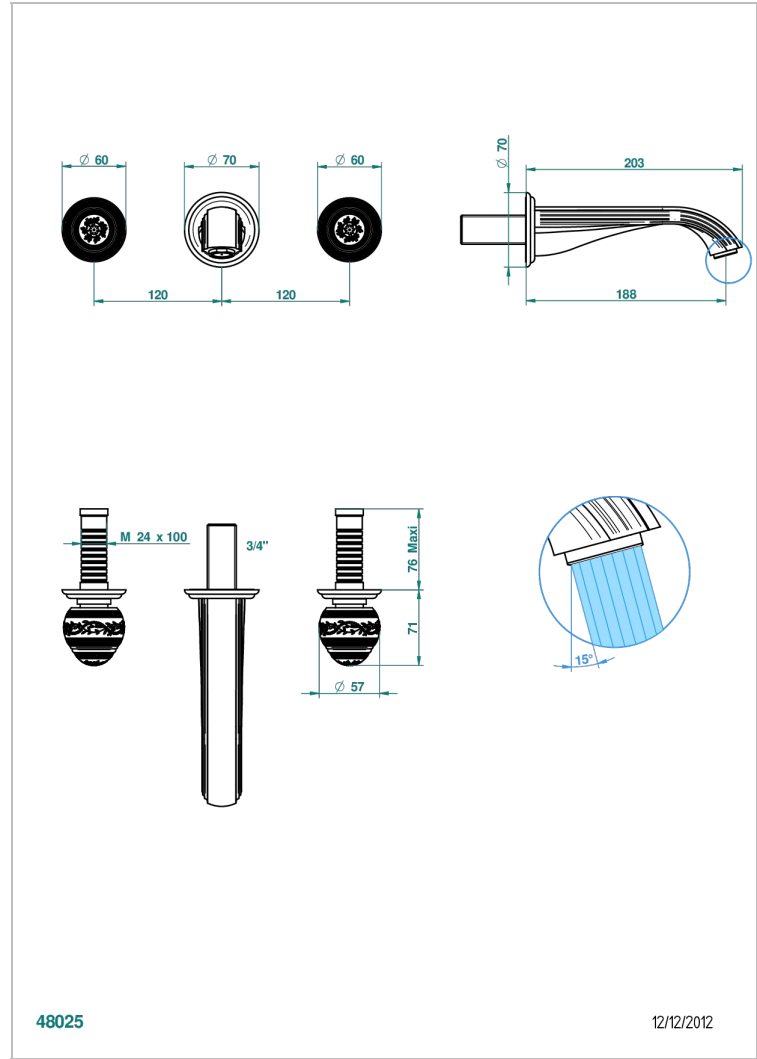

MARQUISE DECOR OR

A7F-40GB

Garniture pour mélangeur de lavabo mural, bec goliath

THG[®]
PARIS

48025

12/12/2012

CARACTÉRISTIQUES

- Ensemble composé d'un bec mural de lavabo et des 2 garnitures de robinets
- Nécessite partie encastrée Réf. 40AC
- Laiton sans plomb
- Aérateur-mousseur
- Livré sans vidage

SPECIFICATIONS TECHNIQUES

- Recommandé : 3 bars (max. 5 bars) - Advised : 43,5 psi (max. 72 psi)
- 15 l/min à 3 bars (4 gpm at 43.5 psi)

PRODUITS ASSOCIÉS

- Ref. G00-40AC Partie à encastrer pour mélangeur mural - version croisillons
- Ref. G00-40AM Partie à encastrer pour mélangeur mural - version manettes

FINITIONS DISPONIBLES

Bronze clair - D01
Chromé - A02
Chromé / doré - G02
Chromé mat - C02
Doré brillant - F01
Doré mat - F07

Nickel brillant - B01
Nickel mat - C01
Noir mat céramique - D30
Or pâle - F30
Or pâle mat - F31
Pvd blush - H62