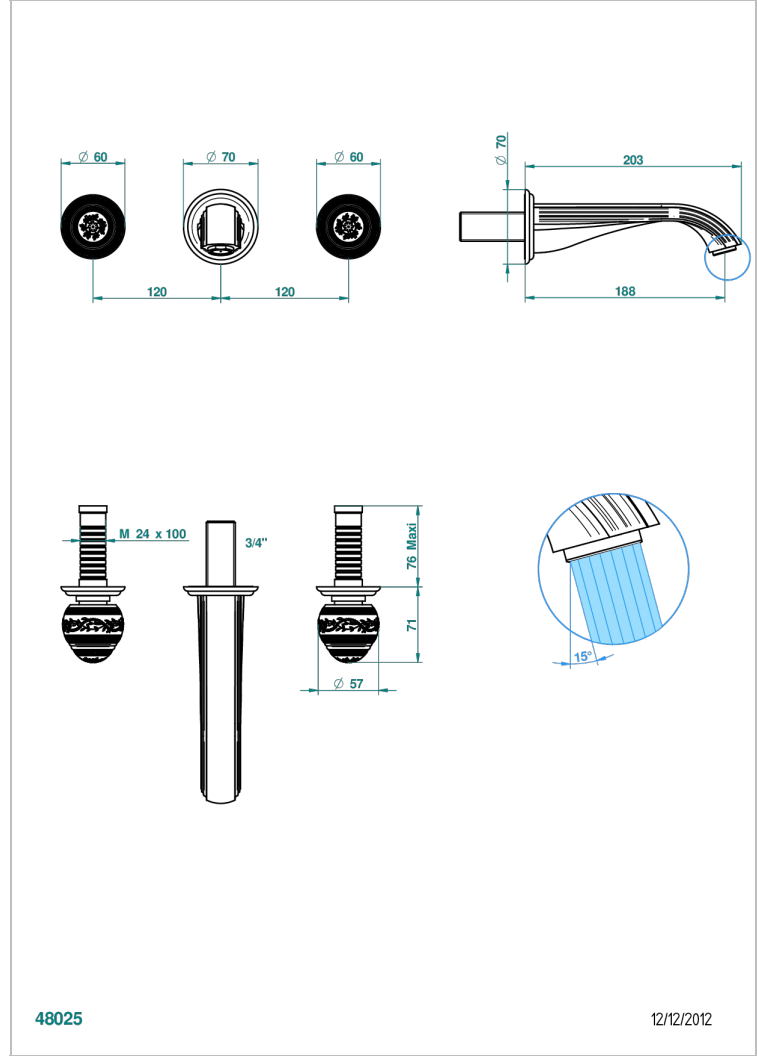

MARQUISE DECORACION EN ORO

A7F-40GB

Grifería para mezclador de lavabo de pared, caño goliat

THG[®]
PARIS

CARACTERÍSTICAS

- Marquise decoración en oro
- Grifería para mezclador de lavabo de pared, caño goliat

ESPECIFICACIONES TÉCNICAS

- Recommandé : 3 bars (max. 5 bars) - Advised : 43,5 psi (max. 72 psi)
- 15 l/min à 3 bars (4 gpm at 43.5 psi)

PRODUCTOS RELACIONADOS

- Ref. G00-40AC Rough parts for wall mounted 3 hole mixer, cross handle version
- Ref. G00-40AM Rough parts for wall mounted 3 hole mixer, lever handle version

ACABADOS DISPONIBLES

Bronce claro - D01
Cerámica negra mate - D30
Cobre viejo mate - H07
Cromo - A02
Cromo / dorado - G02
Cromo mate - C02

Dorado - F01
Dorado mate - F07
Dorado pálido - F30
Dorado pálido mate (sin barniz) - F31
Níquel - B01
Níquel mate - C01

Níquel viejo - H28
Pvd blush - H62
Pvd blush mate - H60
Pvd color latón - H49
Pvd color latón mate - H50
Pvd color níquel - H55

Pvd color níquel mate - H56
Pvd color oro - H52
Pvd color oro mate - H53
Pvd grafito - H64
Pvd grafito mate - H65
Pvd marrón bronce - F33