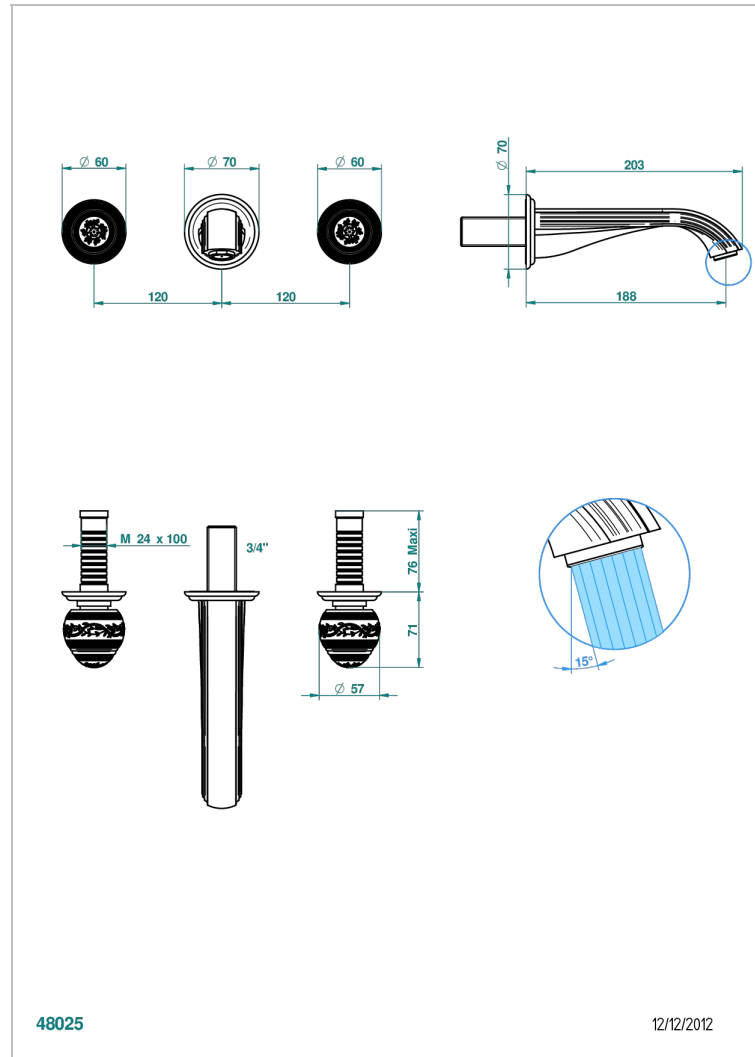

MARQUISE, DEKOR GOLD

A7F-40GB

Garnitur für Waschtischbatterie zur Wandmontage, Goliath Auslauf

THG[®]
PARIS

48025

12/12/2012

EIGENSCHAFTEN

- Marquise, Dekor Gold
- Garnitur für Waschtischbatterie zur Wandmontage, Goliath Auslauf

TECHNISCHE DATEN

- Recommandé : 3 bars (max. 5 bars) - Advised : 43,5 psi (max. 72 psi)
- 15 l/min à 3 bars (4 gpm at 43.5 psi)

ÄHNLICHE PRODUKTE

- Ref. G00-40AC Up-teil für wandarmatur
- Ref. G00-40AM Up-teil für wandarmatur

VERFÜGBARE OBERFLÄCHEN

Altnickel - H28
Blassgold - F30
Blassgold matt unlackiert - F31
Bronze hell - D01
Chrom - A02
Chrom / gold - G02

Chrom matt - C02
Gold - F01
Gold matt - F07
Kupfer altrot matt lackiert - H07
Mattschwarz keramik - D30
Nickel matt - C01