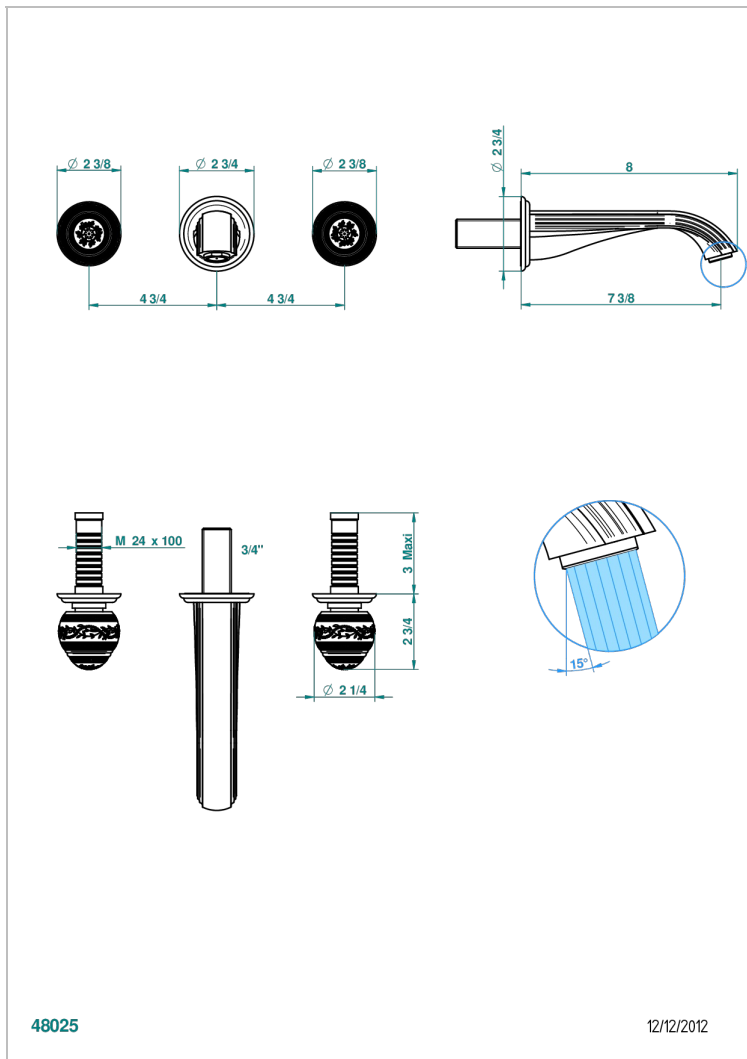

# MARQUISE DECORACION EN ORO

A7F-40GB

Grifería para mezclador de lavabo de pared, caño goliat

THG<sup>®</sup>  
PARIS

48025

12/12/2012

## CARACTERÍSTICAS

- Marquise decoración en oro
- Grifería para mezclador de lavabo de pared, caño goliat

## PRODUCTOS RELACIONADOS

- Ref. G00-40AC Rough parts for wall mounted 3 hole mixer, cross handle version
- Ref. G00-40AM Rough parts for wall mounted 3 hole mixer, lever handle version