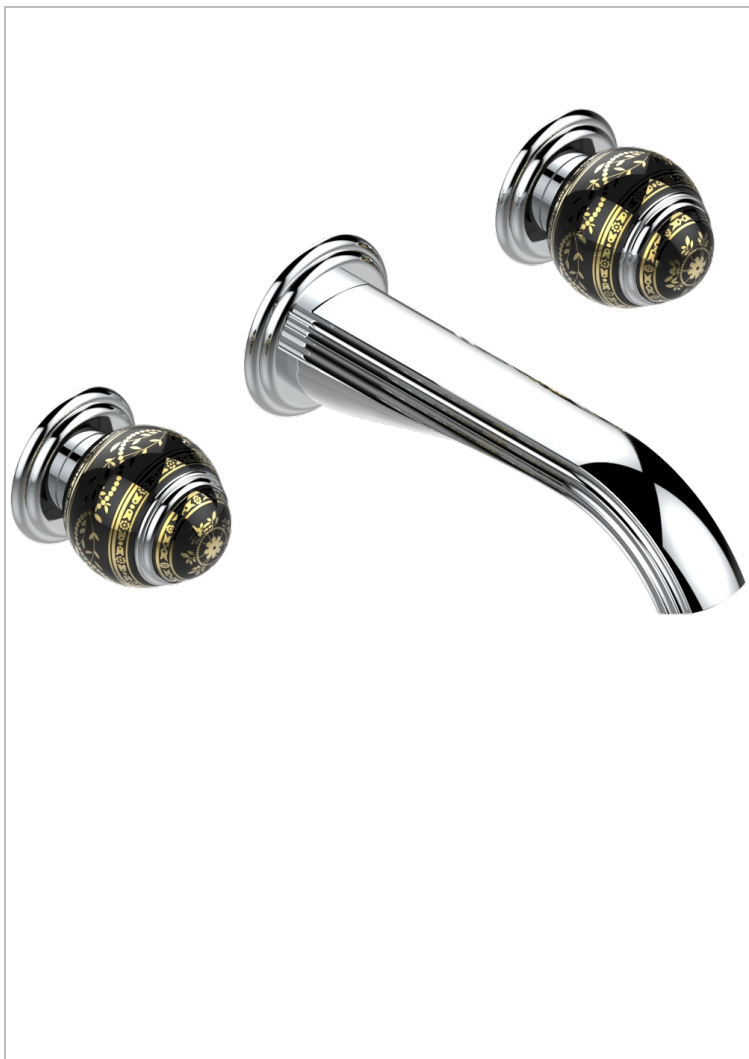

# MARQUISE DECORACION EN ORO

A7F-40GB

Grifería para mezclador de lavabo de pared, caño goliat

THG<sup>®</sup>  
PARIS

48025

12/12/2012

## CARACTERÍSTICAS

- Marquise decoración en oro
- Grifería para mezclador de lavabo de pared, caño goliat

## PRODUCTOS RELACIONADOS

- Ref. G00-40AC Rough parts for wall mounted 3 hole mixer, cross handle version
- Ref. G00-40AM Rough parts for wall mounted 3 hole mixer, lever handle version

## ACABADOS DISPONIBLES

Bronce claro - D01  
Cerámica negra mate - D30  
Cobre viejo mate - H07  
Cromo - A02  
Cromo / dorado - G02  
Cromo mate - C02

Dorado - F01  
Dorado mate - F07  
Dorado pálido - F30  
Dorado pálido mate (sin barniz) - F31  
Níquel - B01  
Níquel mate - C01