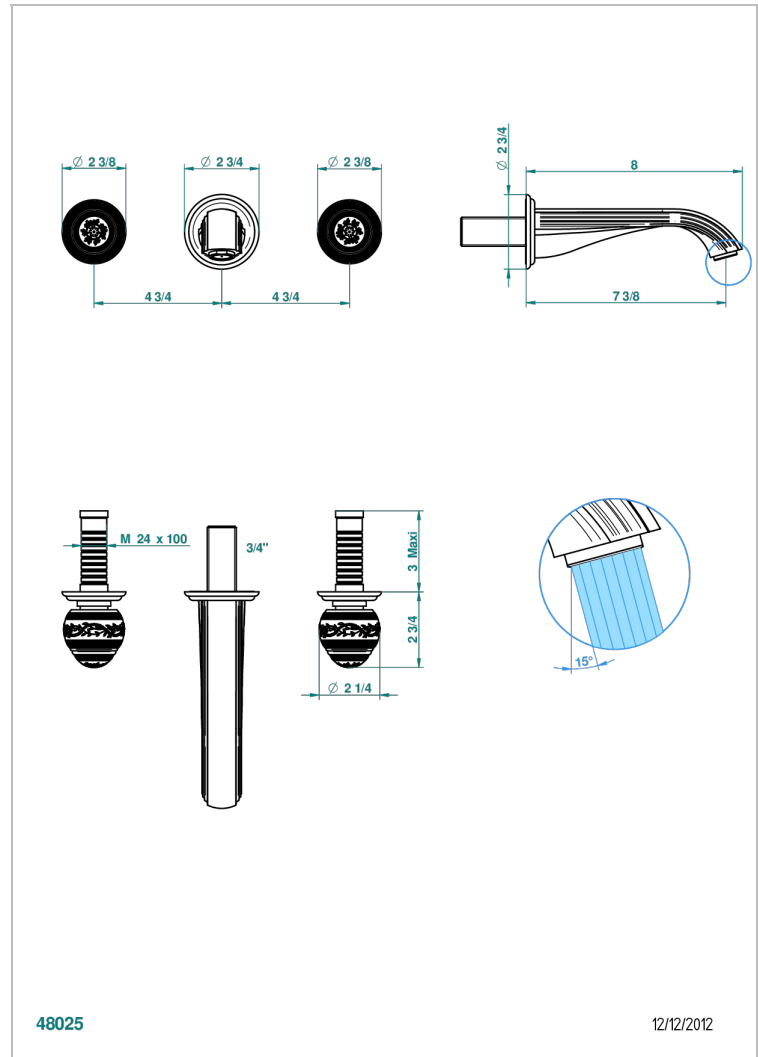

# MARQUISE, DEKOR GOLD

A7F-40GB

Garnitur für Waschtischbatterie zur Wandmontage, Goliath Auslauf

THG<sup>®</sup>  
PARIS

## EIGENSCHAFTEN

- Marquise, Dekor Gold
- Garnitur für Waschtischbatterie zur Wandmontage, Goliath Auslauf

## ÄHNLICHE PRODUKTE

- Ref. G00-40AC Up-teil für wandarmatur
- Ref. G00-40AM Up-teil für wandarmatur

## VERFÜGBARE OBERFLÄCHEN

Altnickel - H28  
Blassgold - F30  
Blassgold matt unlackiert - F31  
Bronze hell - D01  
Chrom - A02  
Chrom / gold - G02

Chrom matt - C02  
Gold - F01  
Gold matt - F07  
Kupfer altrot matt lackiert - H07  
Mattschwarz keramik - D30  
Nickel matt - C01