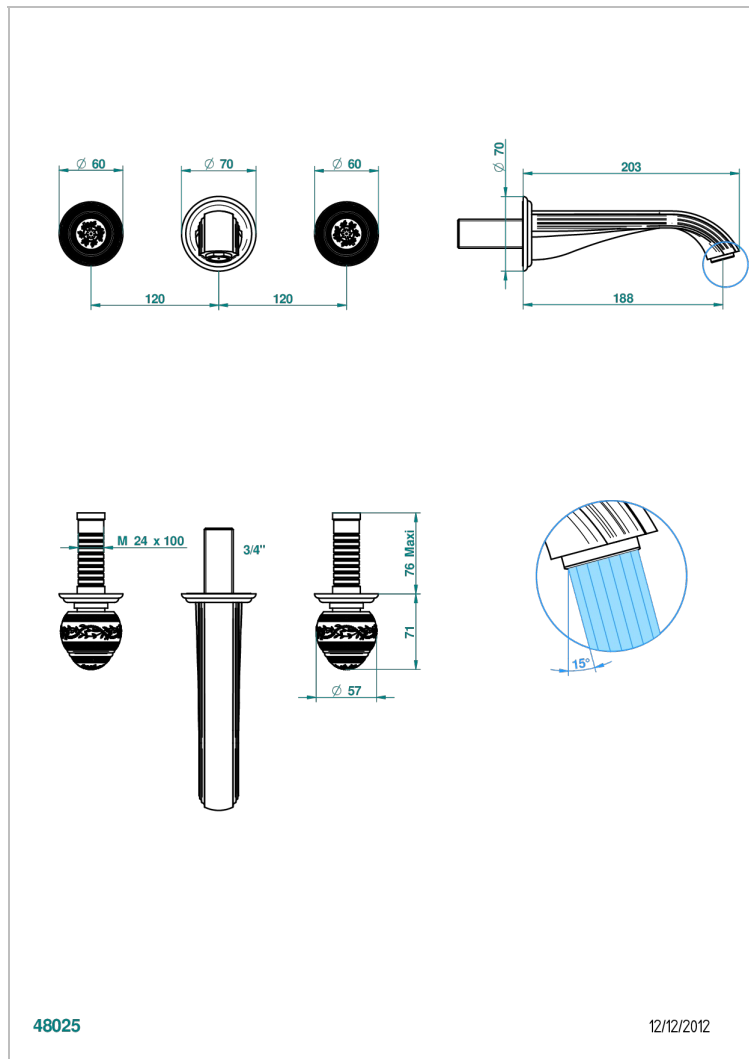

MARQUISE ЧЕРНЫЙ С ЗОЛОТЫМ ДЕКОРОМ

A7F-40GB

THG[®]
PARIS

Внешняя часть смесителя встраиваемого в стену для раковины на три отверстия с изливом ГОЛИАФ

ХАРАКТЕРИСТИКИ

- Marquise чёрный с золотым декором
- Внешняя часть смесителя встраиваемого в стену для раковины на три отверстия с изливом ГОЛИАФ

ТЕХНИЧЕСКИЕ ХАРАКТЕРИСТИКИ

- Recommandé : 3 bars (max. 5 bars) - Advised : 43,5 psi (max. 72 psi)
- 15 l/min à 3 bars (4 gpm at 43.5 psi)

СВЯЗАННЫЕ ТОВАРНЫЕ ПОЗИЦИИ

- Ref. G00-40AC Встраиваемая часть смесителя настенного на три отверстия (не рукоят.)
- Ref. G00-40AM Встраиваемая часть смесителя настенного на 3 отверстия на пластине (рукоят.)