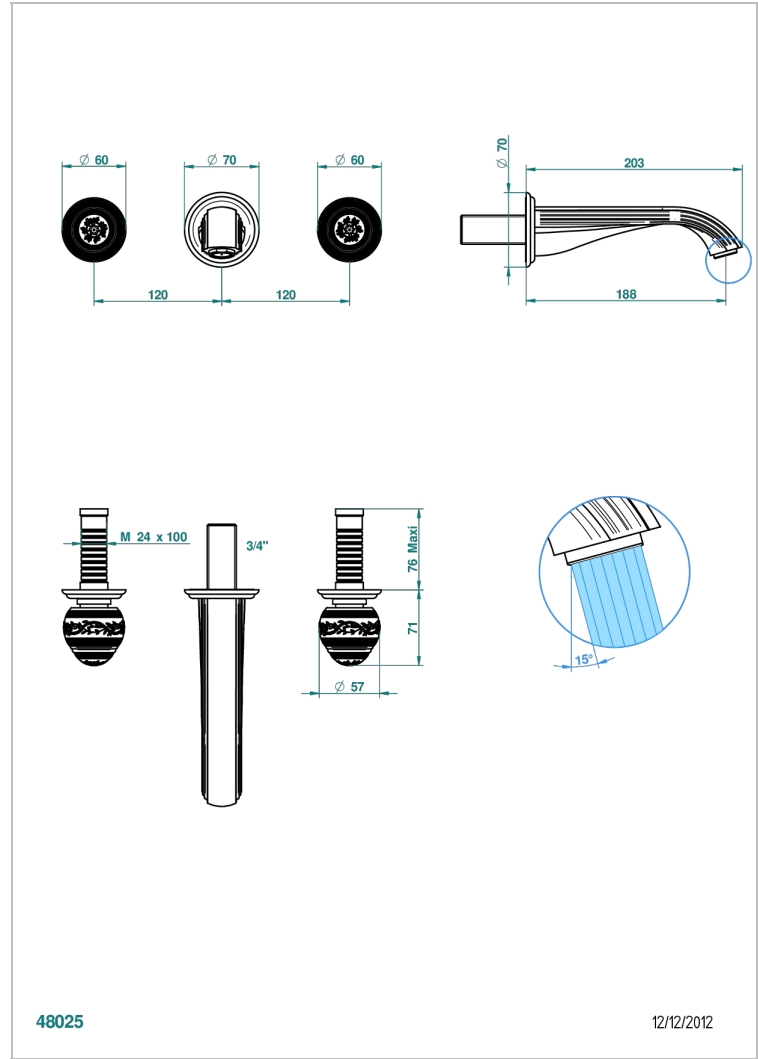

MARQUISE DECOR OR

A7F-40GB

Garniture pour mélangeur de lavabo mural, bec goliath

THG[®]
PARIS

48025

12/12/2012

CARACTÉRISTIQUES

- Ensemble composé d'un bec mural de lavabo et des 2 garnitures de robinets
- Nécessite partie encastrée Réf. 40AC
- Laiton sans plomb
- Aérateur-mousseur
- Livré sans vidage

SPECIFICATIONS TECHNIQUES

- Recommandé : 3 bars (max. 5 bars) - Advised : 43,5 psi (max. 72 psi)
- 15 l/min à 3 bars (4 gpm at 43.5 psi)

PRODUITS ASSOCIÉS

- Ref. G00-40AC Partie à encastrer pour mélangeur mural - version croisillons
- Ref. G00-40AM Partie à encastrer pour mélangeur mural - version manettes

FINITIONS DISPONIBLES

Bronze clair - D01
Chromé - A02
Chromé / doré - G02
Chromé mat - C02
Doré brillant - F01
Doré mat - F07

Nickel brillant - B01
Nickel mat - C01
Noir mat céramique - D30
Or pâle - F30
Or pâle mat - F31
Pvd blush - H62