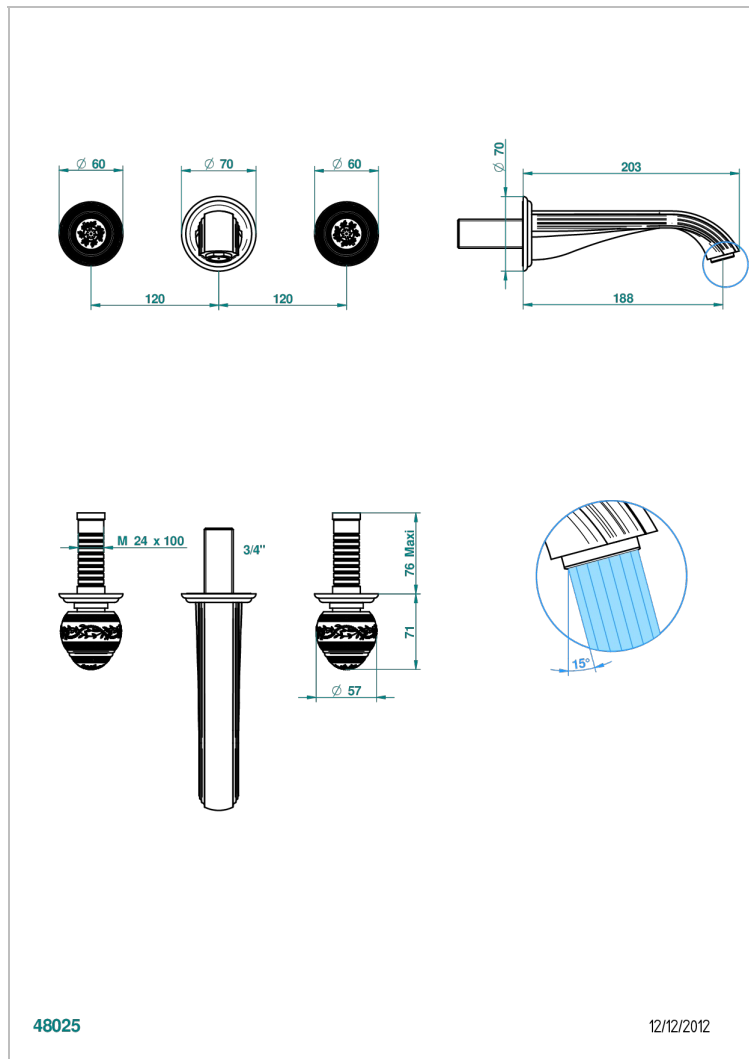

MARQUISE, DEKOR GOLD

A7F-40GB

Garnitur für Waschtischbatterie zur Wandmontage, Goliath Auslauf

THG[®]
PARIS

EIGENSCHAFTEN

- Marquise, Dekor Gold
- Garnitur für Waschtischbatterie zur Wandmontage, Goliath Auslauf

TECHNISCHE DATEN

- Recommandé : 3 bars (max. 5 bars) - Advised : 43,5 psi (max. 72 psi)
- 15 l/min à 3 bars (4 gpm at 43.5 psi)

ÄHNLICHE PRODUKTE

- Ref. G00-40AC Up-teil für wandarmatur
- Ref. G00-40AM Up-teil für wandarmatur

VERFÜGBARE OBERFLÄCHEN

Altnickel - H28
Blassgold - F30
Blassgold matt unlackiert - F31
Bronze hell - D01
Chrom - A02
Chrom / gold - G02

Chrom matt - C02
Gold - F01
Gold matt - F07
Kupfer altrot matt lackiert - H07
Mattschwarz keramik - D30
Nickel matt - C01