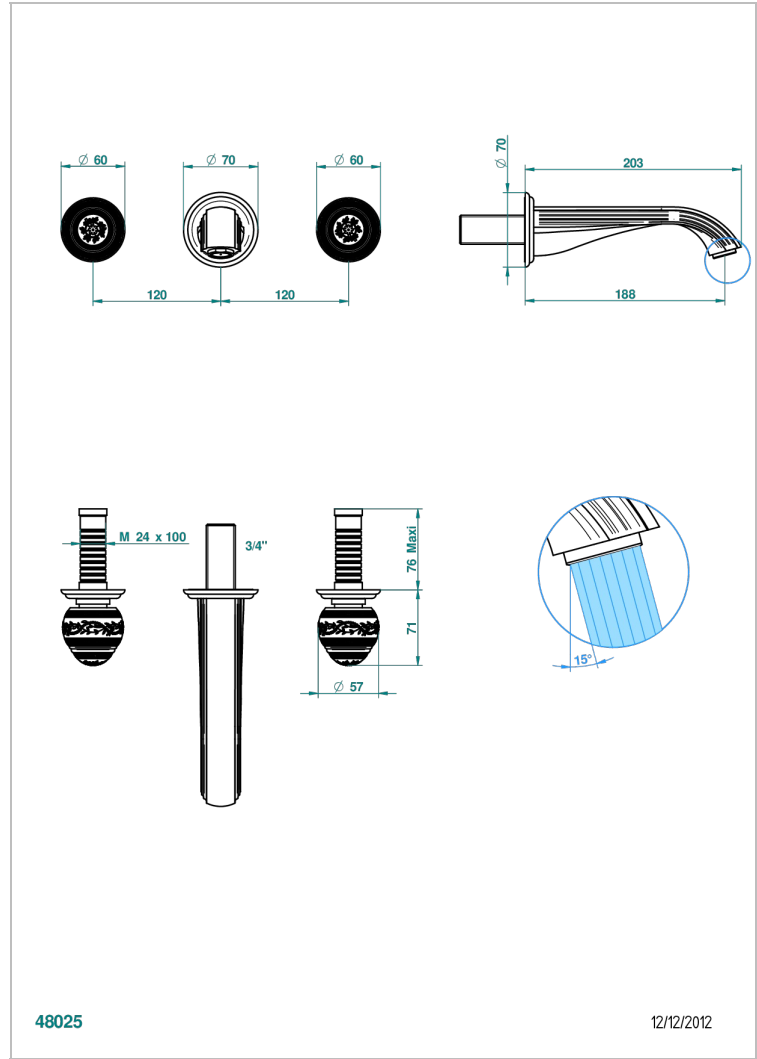

# MARQUISE GOLD DECOR

A7F-40GB

入墙式台盆龙头配件，大号喷嘴

THG<sup>®</sup>  
PARIS

48025

12/12/2012

## 特色

- Marquise Gold decor
- 入墙式台盆龙头配件，大号喷嘴

## 技术特征

- Recommandé : 3 bars (max. 5 bars) - Advised : 43,5 psi (max. 72 psi)
- 15 l/min à 3 bars (4 gpm at 43.5 psi)

## 相关的SKU

- Ref. G00-40AC 无下水器入墙式龙头嵌入部分 - 四通手柄版
- Ref. G00-40AM 无下水器入墙式龙头嵌入部分 - 单把手柄版