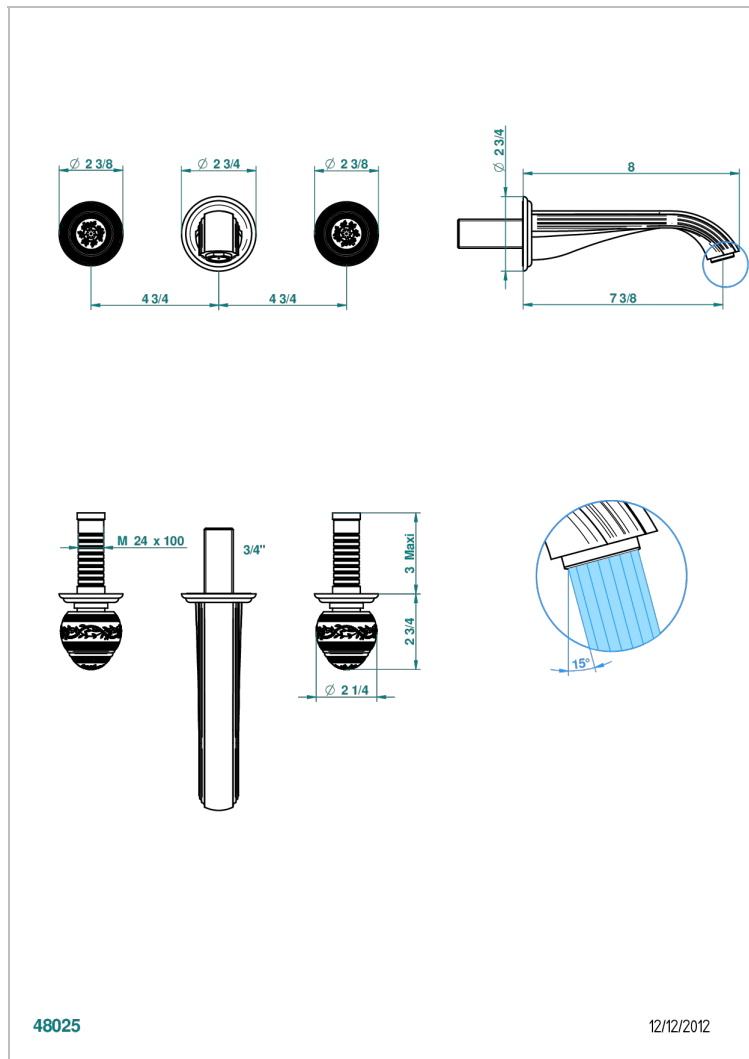

# MARQUISE ЧЕРНЫЙ С ЗОЛОТЫМ ДЕКОРОМ

A7F-40GB

THG<sup>®</sup>  
PARIS

Внешняя часть смесителя встраиваемого в стену для раковины на три отверстия с изливом ГОЛИАФ

## ХАРАКТЕРИСТИКИ

- Marquise чёрный с золотым декором
- Внешняя часть смесителя встраиваемого в стену для раковины на три отверстия с изливом ГОЛИАФ

## СВЯЗАННЫЕ ТОВАРНЫЕ ПОЗИЦИИ

- Ref. G00-40AC Встраиваемая часть смесителя настенного на три отверстия (не рукоят.)
- Ref. G00-40AM Встраиваемая часть смесителя настенного на 3 отверстия на пластине (рукоят.)