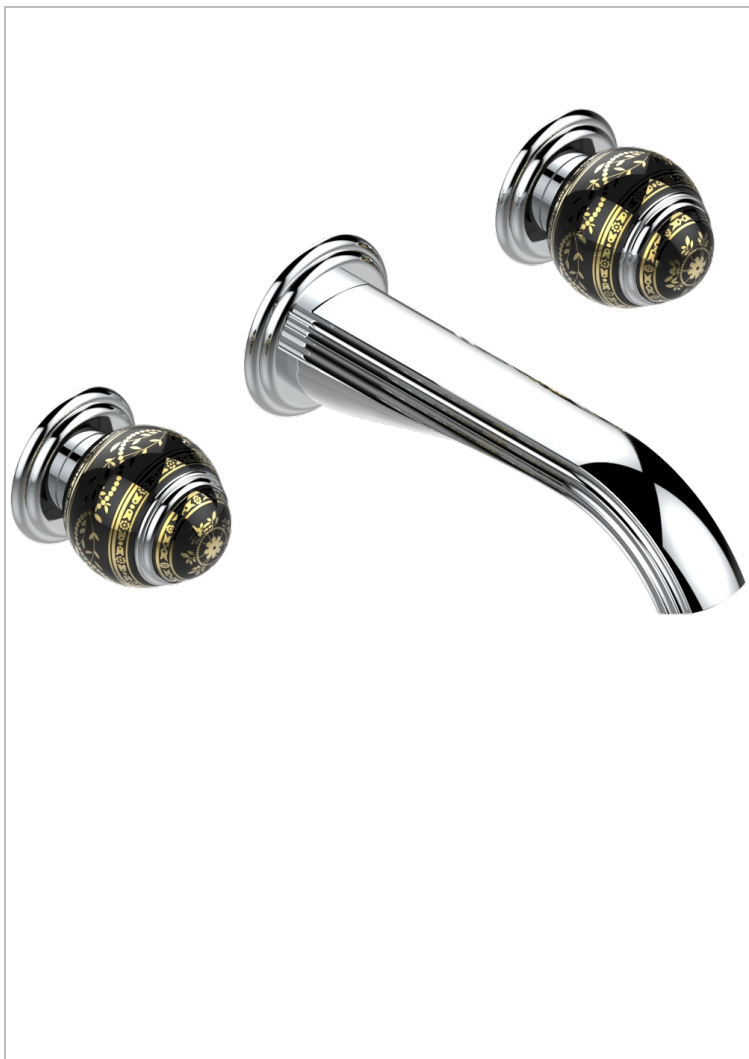

MARQUISE DECORACION EN ORO

A7F-40GB

Grifería para mezclador de lavabo de pared, caño goliat

THG[®]
PARIS

48025

12/12/2012

CARACTERÍSTICAS

- Marquise decoración en oro
- Grifería para mezclador de lavabo de pared, caño goliat

ESPECIFICACIONES TÉCNICAS

- Recommandé : 3 bars (max. 5 bars) - Advised : 43,5 psi (max. 72 psi)
- 15 l/min à 3 bars (4 gpm at 43.5 psi)

PRODUCTOS RELACIONADOS

- Ref. G00-40AC Rough parts for wall mounted 3 hole mixer, cross handle version
- Ref. G00-40AM Rough parts for wall mounted 3 hole mixer, lever handle version

ACABADOS DISPONIBLES

Bronce claro - D01
Cerámica negra mate - D30
Cobre viejo mate - H07
Cromo - A02
Cromo / dorado - G02
Cromo mate - C02

Dorado - F01
Dorado mate - F07
Dorado pálido - F30
Dorado pálido mate (sin barniz) - F31
Níquel - B01
Níquel mate - C01

Níquel viejo - H28
Pvd blush - H62
Pvd blush mate - H60
Pvd color latón - H49
Pvd color latón mate - H50
Pvd color níquel - H55

Pvd color níquel mate - H56
Pvd color oro - H52
Pvd color oro mate - H53
Pvd grafito - H64
Pvd grafito mate - H65
Pvd marrón bronce - F33