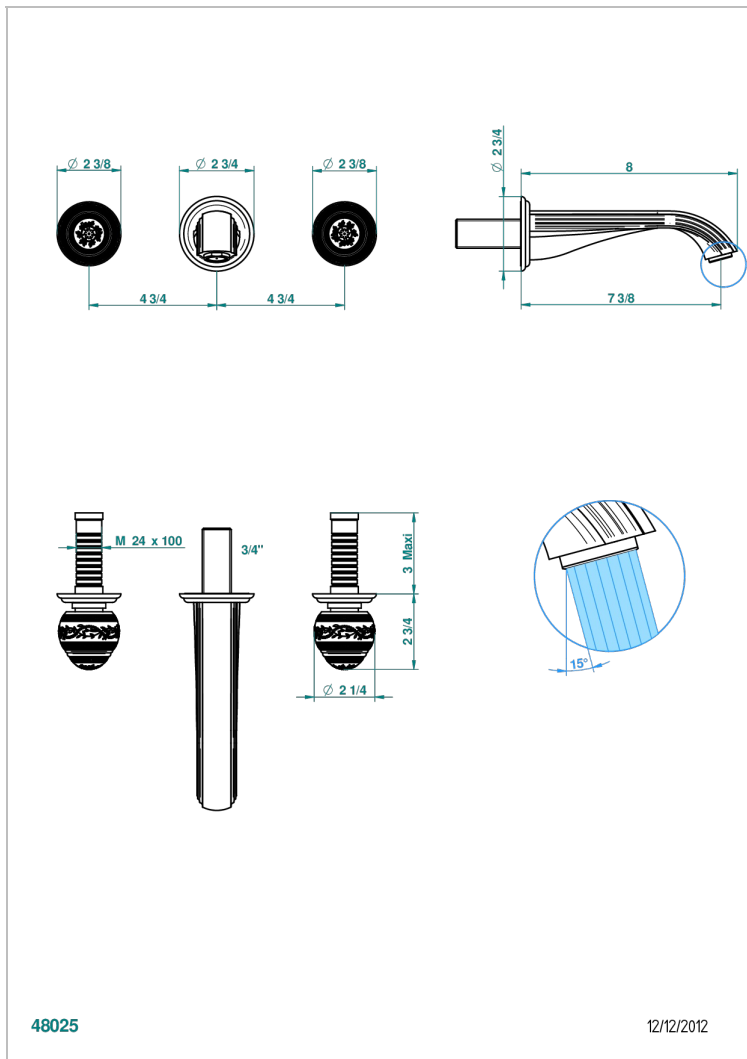

MARQUISE DECORACION EN ORO

A7F-40GB

Grifería para mezclador de lavabo de pared, caño goliat

THG[®]
PARIS

48025

12/12/2012

CARACTERÍSTICAS

- Marquise decoración en oro
- Grifería para mezclador de lavabo de pared, caño goliat

ESPECIFICACIONES TÉCNICAS

- Recommandé : 3 bars (max. 5 bars) - Advised : 43,5 psi (max. 72 psi)
- 15 l/min à 3 bars (4 gpm at 43.5 psi)

PRODUCTOS RELACIONADOS

- Ref. G00-40AC Rough parts for wall mounted 3 hole mixer, cross handle version
- Ref. G00-40AM Rough parts for wall mounted 3 hole mixer, lever handle version

ACABADOS DISPONIBLES

Bronce claro - D01
Cerámica negra mate - D30
Cobre viejo mate - H07
Cromo - A02
Cromo / dorado - G02
Cromo mate - C02

Dorado - F01
Dorado mate - F07
Dorado pálido - F30
Dorado pálido mate (sin barniz) - F31
Níquel - B01
Níquel mate - C01

Níquel viejo - H28
Pvd blush - H62
Pvd blush mate - H60
Pvd color latón - H49
Pvd color latón mate - H50
Pvd color níquel - H55

Pvd color níquel mate - H56
Pvd color oro - H52
Pvd color oro mate - H53
Pvd grafito - H64
Pvd grafito mate - H65
Pvd marrón bronce - F33