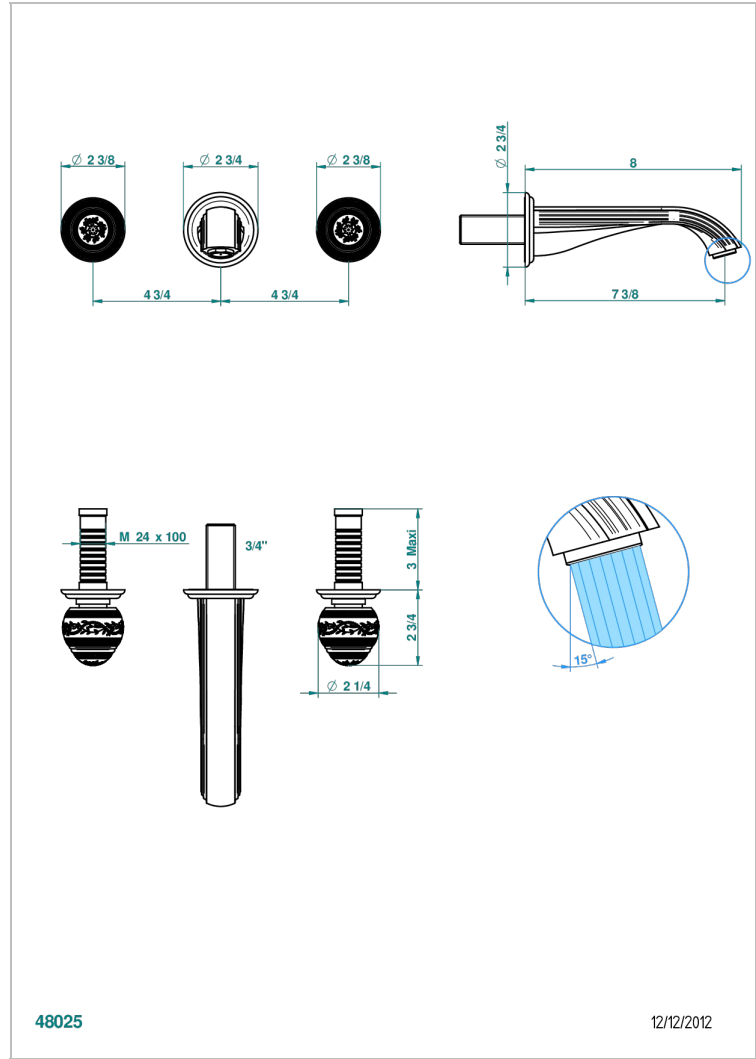

MARQUISE GOLD DECOR

A7F-40GB

入墙式台盆龙头配件，大号喷嘴

THG[®]
PARIS

特色

- Marquise Gold decor
- 入墙式台盆龙头配件，大号喷嘴

技术特征

- Recommandé : 3 bars (max. 5 bars) - Advised : 43,5 psi (max. 72 psi)
- 15 l/min à 3 bars (4 gpm at 43.5 psi)

相关的SKU

- Ref. G00-40AC 无下水器入墙式龙头嵌入部分 - 四通手柄版
- Ref. G00-40AM 无下水器入墙式龙头嵌入部分 - 单手柄柄版

可选饰面

Black ceram - D30
Blush PVD - H62
Graphite PVD - H64
Matt Umber PVD - H67
Matt blush PVD - H60
Matt graphite PVD - H65

抛光镍 - B01
浅金 - F30
漆面铜 - D01