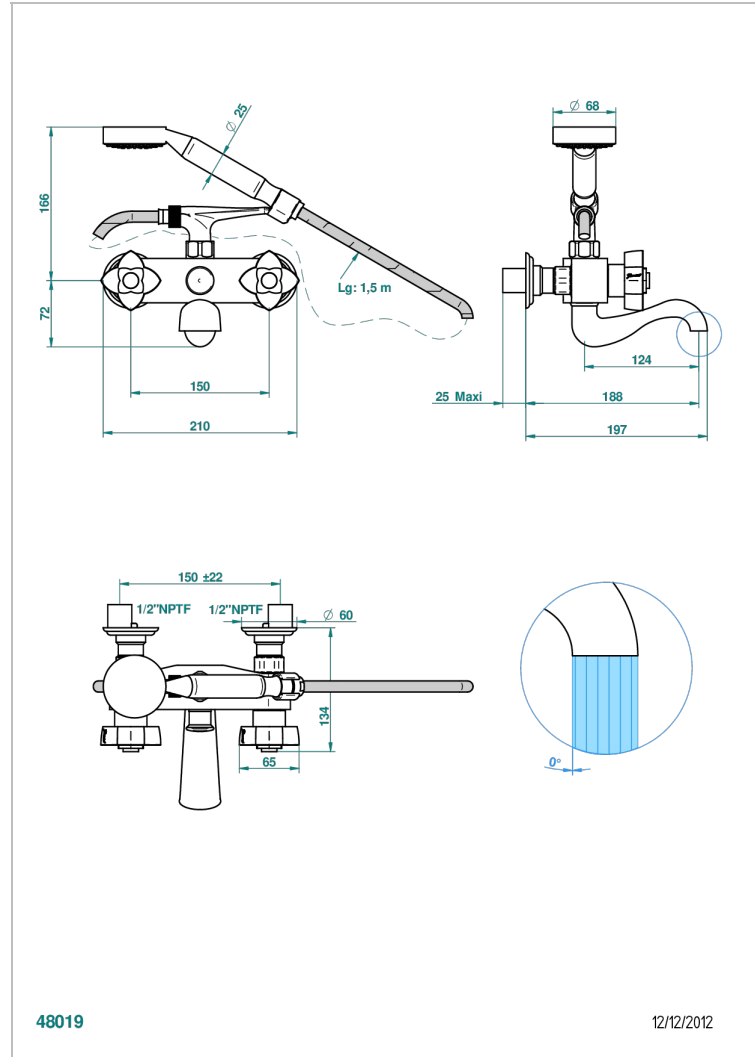

PETALE DE CRISTAL NOIR

U6D-13B/US

Bain douche mural 1/2", avec système de douche standard américain

THG[®]
PARIS

CARACTÉRISTIQUES

- Têtes à disques céramique 1/2" 1/4 tour
- Bec à écoulement libre
- Entraxe 150 mm
- Livré avec raccords excentrés en laiton
- Inverseur automatique
- Flexible métallique 1,5 m double agrafage
- Douchette en laiton avec tapis Easyclean, réducteur de débit et clapet anti-retour
- Raccordements aux standards US
- ASME : ASME A112.18.1-2011/CSA B125.1-11

Pvd umber mat - H67
Vieux cuivre rouge mat - H07
Vieux nickel - H28

SPÉCIFICATIONS TECHNIQUES

- Recommandé : 3 bars (max. 5 bars) - Advised : 43,5 psi (max. 72 psi)
- Bec : 75 l/min à 3 bars - Douchette : 9,5 l/min à 3 bars
- Spout : 19,8 gpm at 43.5 psi - Handshower : 2.5 gpm at 43.5 psi