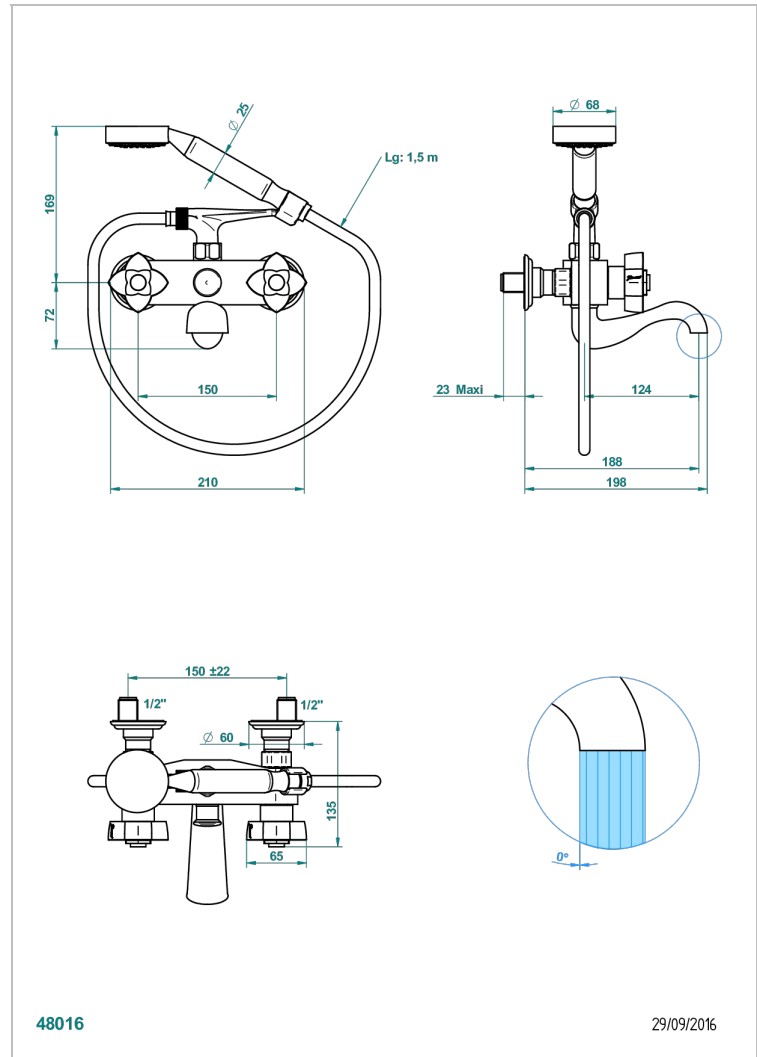

PETALE DE CRISTAL NOIR

U6D-13B

Mélangeur bain douche mural 1/2", avec flexible et douchette

THG[®]
PARIS

CARACTÉRISTIQUES

- Têtes à disques céramique 1/2" 1/4 tour
- Bec à écoulement libre
- Entraxe 150 mm
- Livré avec raccords excentrés en laiton
- Inverseur automatique
- Flexible métallique 1,5 m double agrafage
- Douchette en laiton avec tapis Easyclean, réducteur de débit et clapet anti-retour
- ACS : 21ACCLY033

SPÉCIFICATIONS TECHNIQUES

- Recommandé : 3 bars (max. 5 bars) - Advised : 43,5 psi (max. 72 psi)
- Bec : 75 l/min à 3 bars - Douchette : 9,5 l/min à 3 bars
- Spout : 19,8 gpm at 43.5 psi - Handshower : 2.5 gpm at 43.5 psi