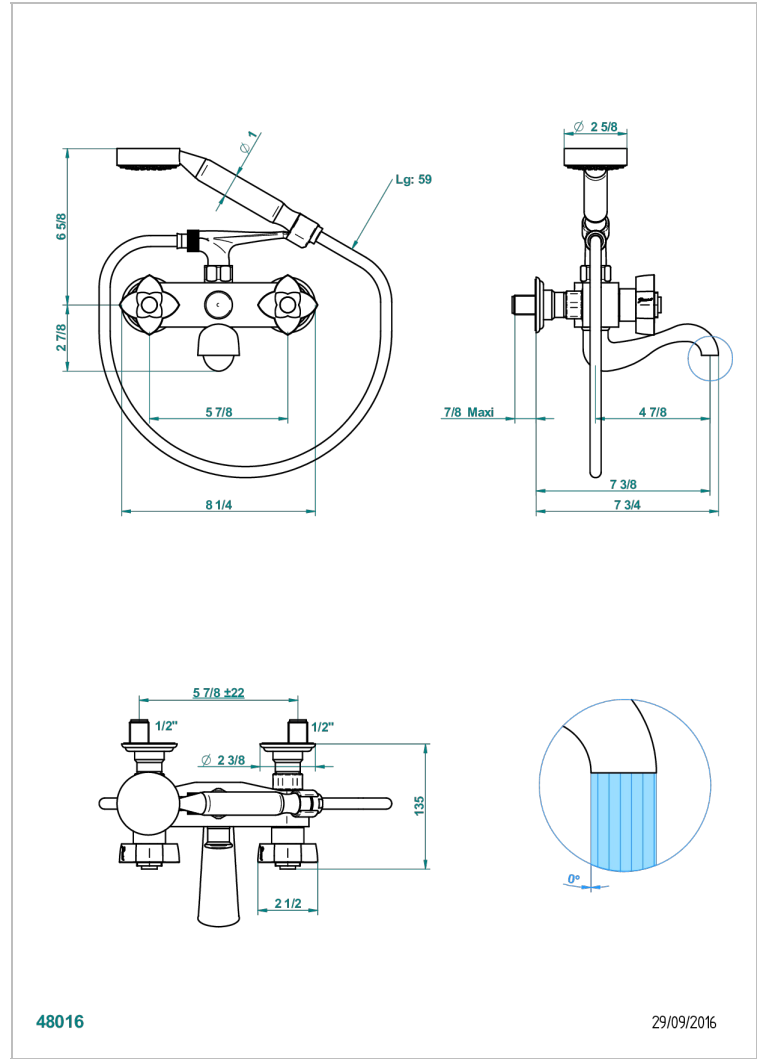

PETALE DE CRISTAL NOIR

U6D-13B

Mélangeur bain douche mural 1/2", avec flexible et douchette

THG[®]
PARIS

48016

29/09/2016

CARACTÉRISTIQUES

- Têtes à disques céramique 1/2" 1/4 tour
- Bec à écoulement libre
- Entraxe 150 mm
- Livré avec raccords excentrés en laiton
- Inverseur automatique
- Flexible métallique 1,5 m double agrafage
- Douchette en laiton avec tapis Easyclean, réducteur de débit et clapet anti-retour
- ACS : 21ACCLY033

SPÉCIFICATIONS TECHNIQUES

- Recommandé : 3 bars (max. 5 bars) - Advised : 43,5 psi (max. 72 psi)
- Bec : 75 l/min à 3 bars - Douchette : 9,5 l/min à 3 bars
- Spout : 19,8 gpm at 43.5 psi - Handshower : 2.5 gpm at 43.5 psi