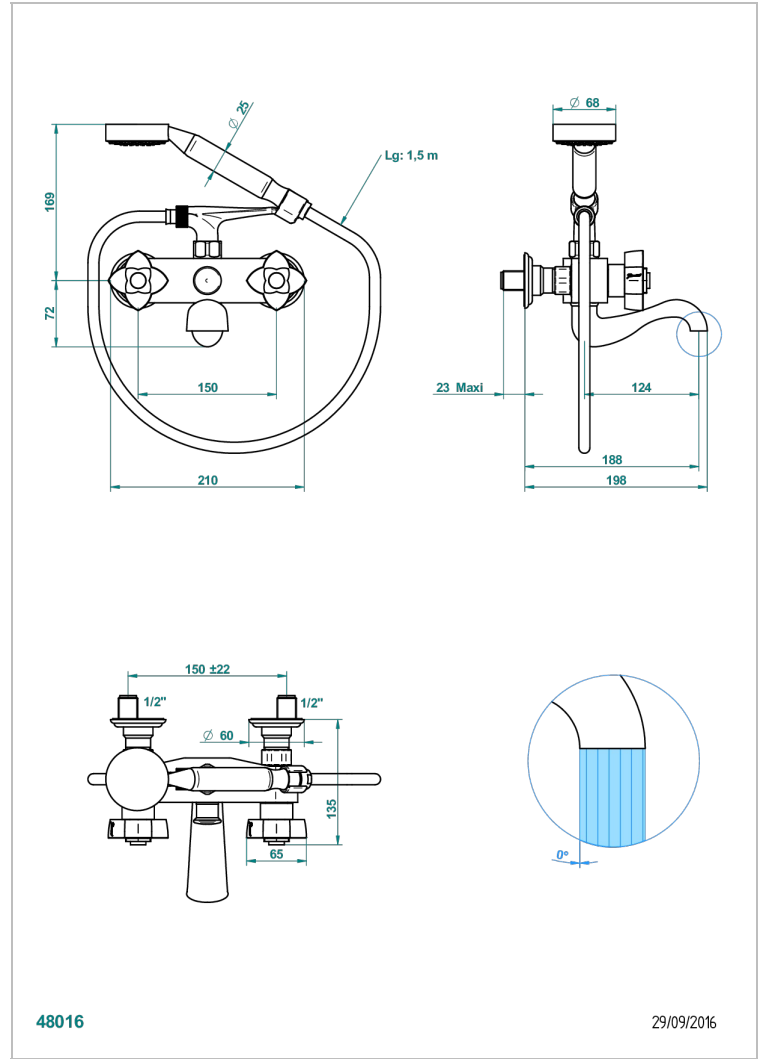

# PETALE DE CRISTAL NOIR

U6D-13B

Mélangeur bain douche mural 1/2", avec flexible et douchette

THG<sup>®</sup>  
PARIS

## CARACTÉRISTIQUES

- Têtes à disques céramique 1/2" 1/4 tour
- Bec à écoulement libre
- Entraxe 150 mm
- Livré avec raccords excentrés en laiton
- Inverseur automatique
- Flexible métallique 1,5 m double agrafage
- Douchette en laiton avec tapis Easyclean, réducteur de débit et clapet anti-retour
- ACS : 21ACCLY033

## SPÉCIFICATIONS TECHNIQUES

- Recommandé : 3 bars (max. 5 bars) - Advised : 43,5 psi (max. 72 psi)
- Bec : 75 l/min à 3 bars - Douchette : 9,5 l/min à 3 bars
- Spout : 19,8 gpm at 43.5 psi - Handshower : 2.5 gpm at 43.5 psi