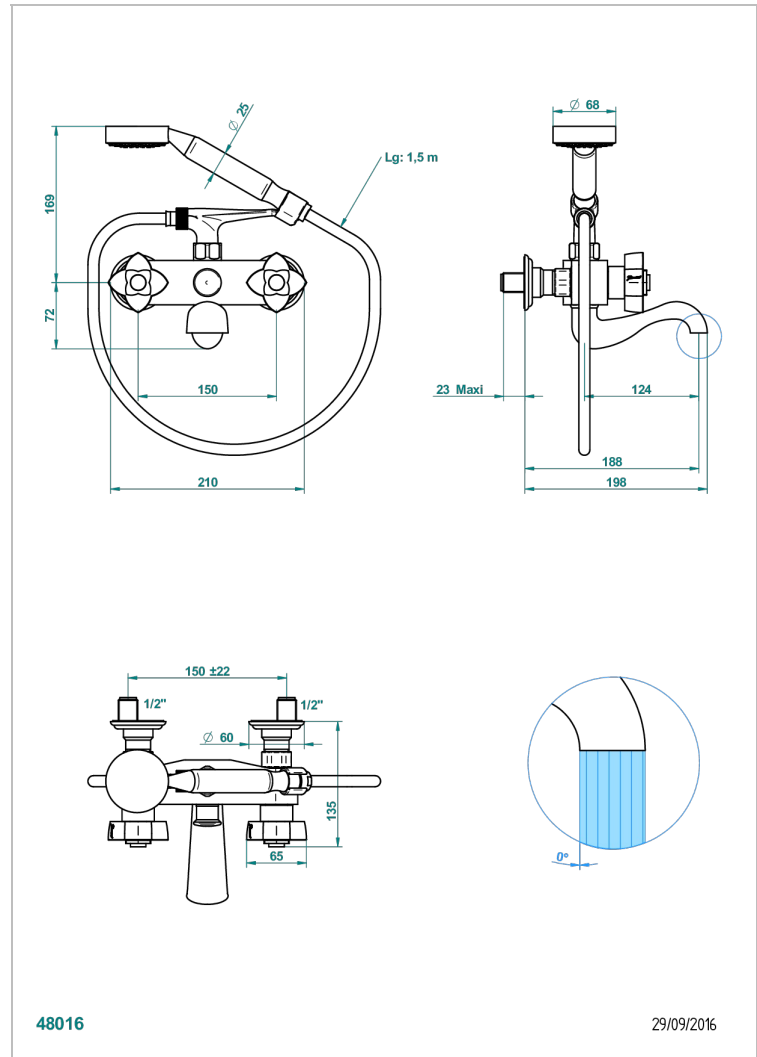

PETALE DE CRISTAL - CRISTAL NEGRO

U6D-13B

Monobloc baño/ducha visto 1/2" con flexo y teleducha

THG[®]
PARIS

CARACTERÍSTICAS

- ACS : 21ACCLY033

ESTÁNDAR

ESPECIFICACIONES TÉCNICAS

- Recommandé : 3 bars (max. 5 bars) - Advised : 43,5 psi (max. 72 psi)
- Bec : 75 l/min à 3 bars - Douchette : 9,5 l/min à 3 bars
- Spout : 19,8 gpm at 43.5 psi - Handshower : 2.5 gpm at 43.5 psi

ACABADOS DISPONIBLES