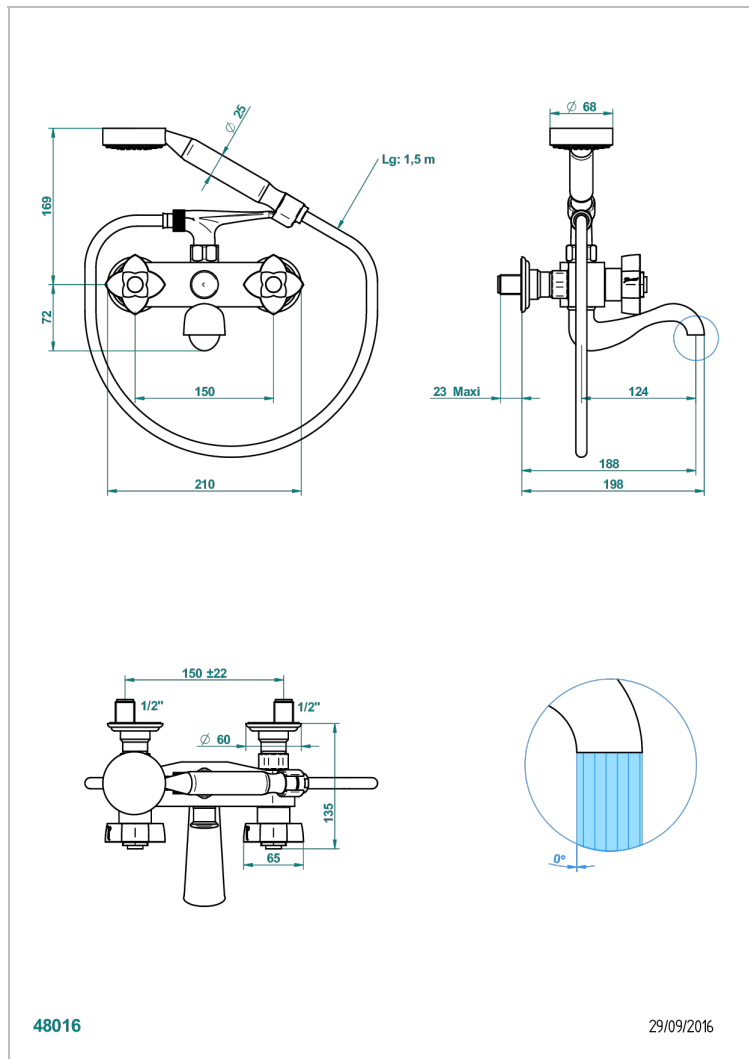

PETALE DE CRISTAL - BLACK CRYSTAL

U6D-13B

壁式1/2"浴缸淋浴龙头，带软管和花洒

特色

- ACS : 21ACCLY033

标准

技术特征

- Recommandé : 3 bars (max. 5 bars) - Advised : 43,5 psi (max. 72 psi)
- Bec : 75 l/min à 3 bars - Douchette : 9,5 l/min à 3 bars
- Spout : 19,8 gpm at 43.5 psi - Handshower : 2.5 gpm at 43.5 psi